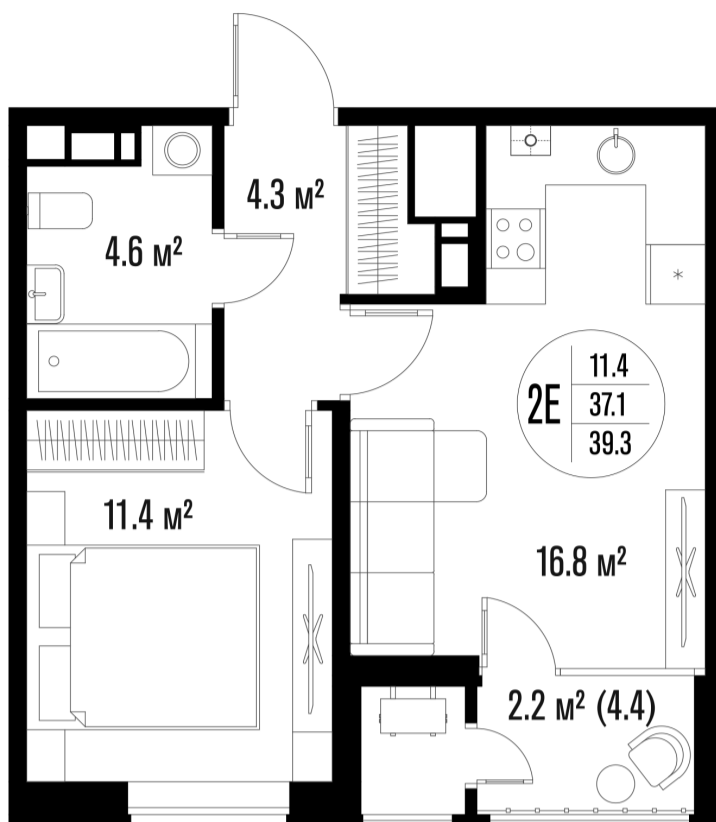

1-комнатная-сма^{рт}

Площадь
39.3 м²

Этаж
18/18

Окончание строительства
3 кв. 2026

Стоимость*
от 7 742 100 ₹

Цена за м²*
от 197 000 ₹

* Предложение не является публичной офертой.

Расчёты являются предварительными, произведёнными по минимальным предложениям банков. Предлагаемая скидка является максимальной с учётом специальных ипотечных программ и/или господдержки. Данные обновлены 06.04.2026