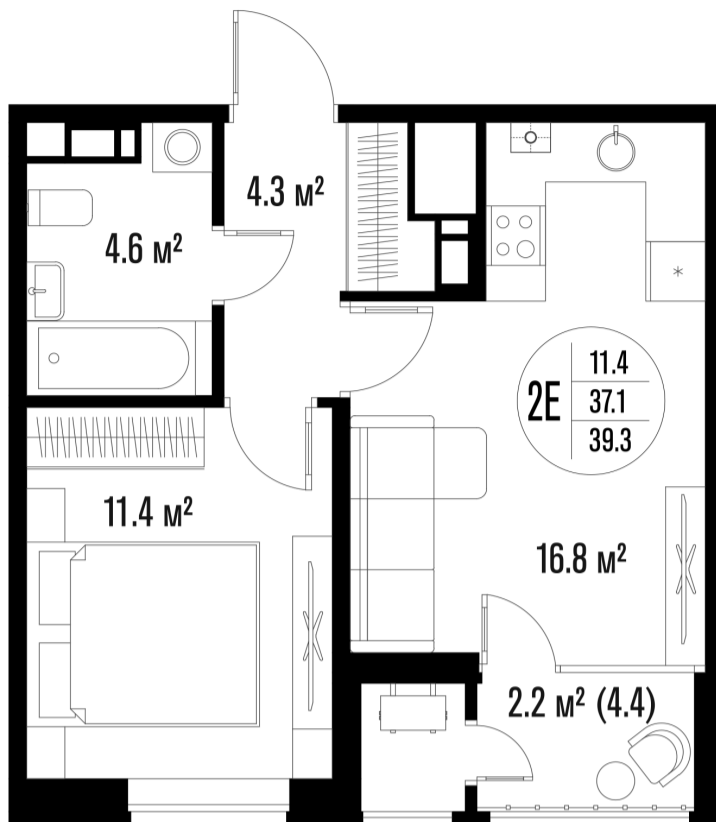

1-комнатная-смарт

Площадь
39.3 м²

Этаж
17/18

Окончание строительства
3 кв. 2026

Стоимость*
от 7 742 100 ₹

Цена за м²*
от 197 000 ₹

* Предложение не является публичной офертой.

Расчёты являются предварительными, произведёнными по минимальным предложениям банков. Предлагаемая скидка является максимальной с учётом специальных ипотечных программ и/или господдержки. Данные обновлены 07.04.2026