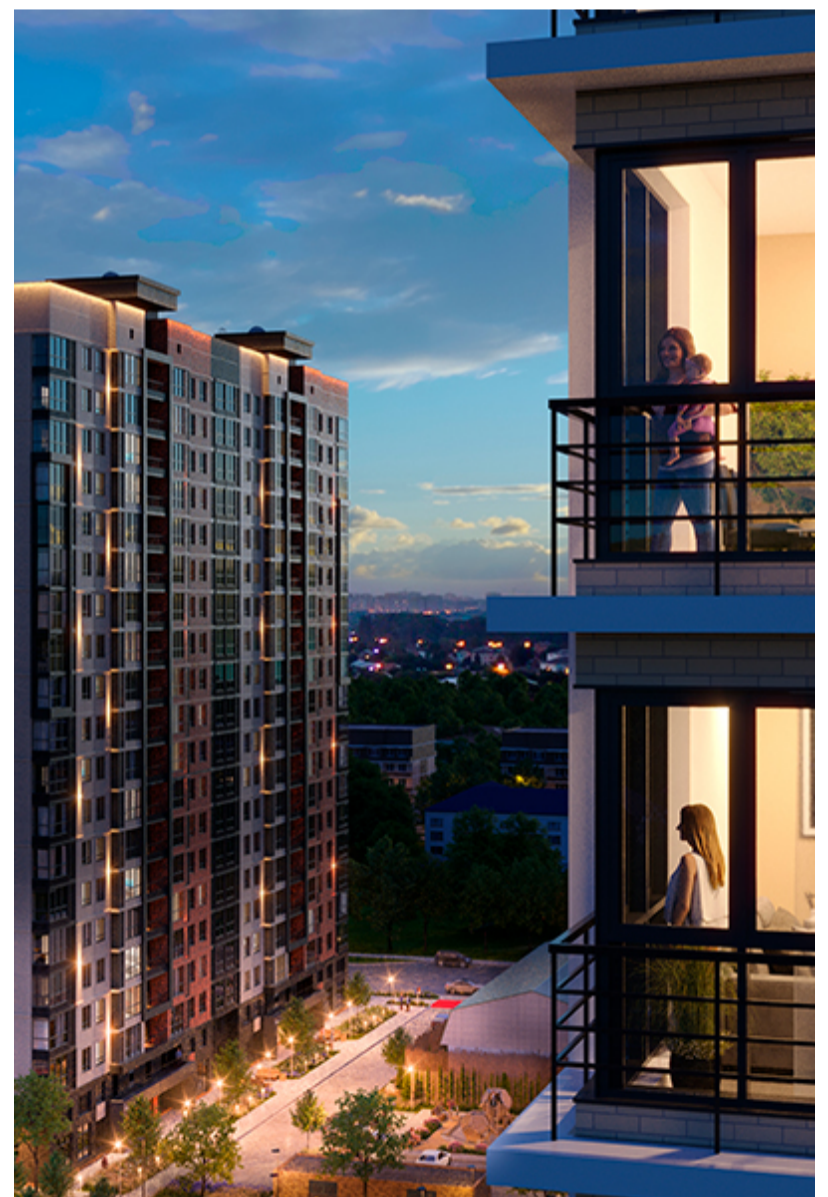

1-комнатная-смарт

Площадь
39.3 м²

Этаж
17/18

Окончание строительства
3 кв. 2026

Стоимость*
от 7 742 100 ₹

Цена за м²*
от 197 000 ₹

* Предложение не является публичной офертой.

Расчёты являются предварительными, произведёнными по минимальным предложениям банков. Предлагаемая скидка является максимальной с учётом специальных ипотечных программ и/или господдержки. Данные обновлены 07.04.2026

Жилой квартал «Центральный»

Адрес ЖК: г. Астрахань, ул. Ахшарумова, 29

Жилой квартал «Центральный» расположен в самом центре города Астрахань с видом на Кремль, сочетает в себе традиции качества, авторскую архитектуру и современные технологии. Дома нового поколения для людей, которые выше всего ценят качество, комфорт, безопасность и свое время, выбирая лучшее для своей семьи.

- Вид на Кремль
- Детский сад от застройщика
- Собственный прогулочный бульвар
- Система «Умный дом»
- Детские эколощадки
- Отделка White box

[Узнать подробнее
о жилом комплексе](#)