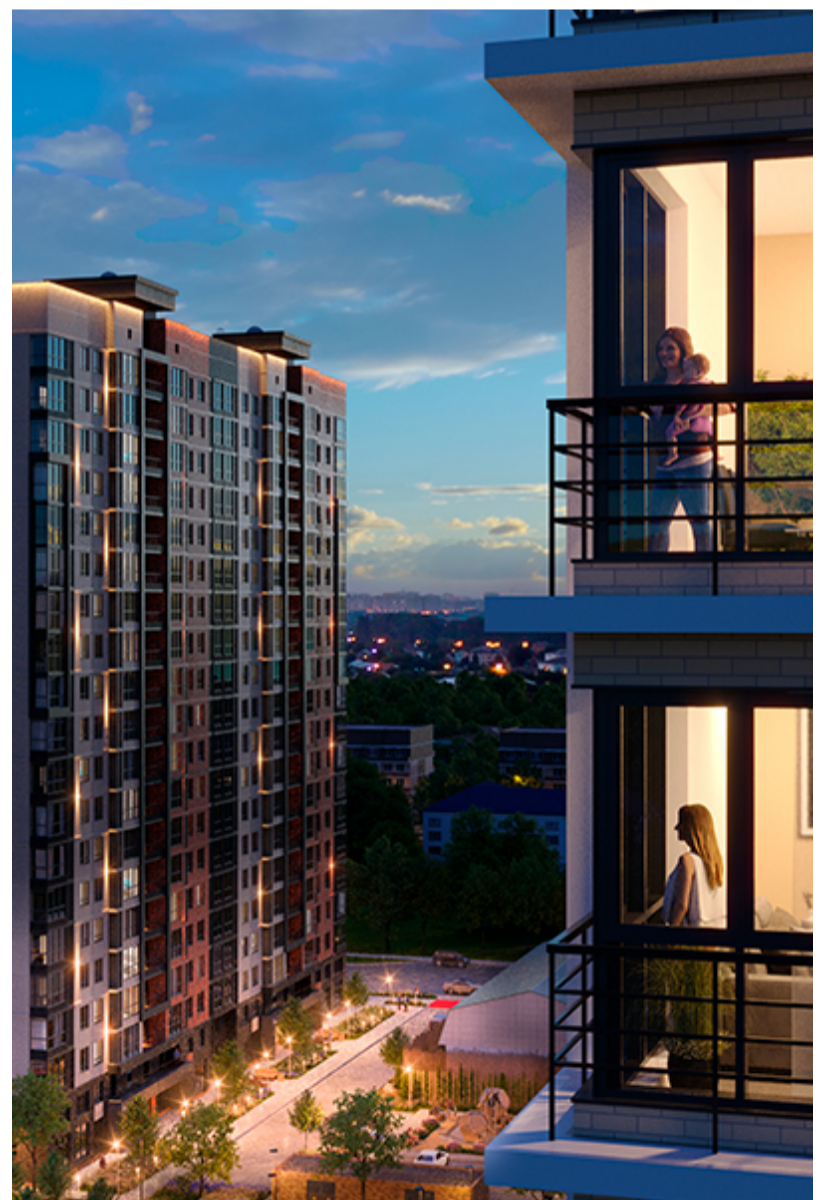

# 1-комнатная-смарт

Площадь  
39.3 м<sup>2</sup>

Этаж  
15/18

Окончание строительства  
3 кв. 2026

Стоимость\*  
от 7 742 100 ₹

Цена за м<sup>2</sup>\*  
от 197 000 ₹

\* Предложение не является публичной офертой.

## Жилой квартал «Центральный»

Адрес ЖК: г. Астрахань, ул. Ахшарумова, 29

Жилой квартал «Центральный» расположен в самом центре города Астрахань с видом на Кремль, сочетает в себе традиции качества, авторскую архитектуру и современные технологии. Дома нового поколения для людей, которые выше всего ценят качество, комфорт, безопасность и свое время, выбирая лучшее для своей семьи.

- Вид на Кремль
- Детский сад от застройщика
- Собственный прогулочный бульвар
- Система «Умный дом»
- Детские эколощадки
- Отделка White box

[Узнать подробнее  
о жилом комплексе](#)