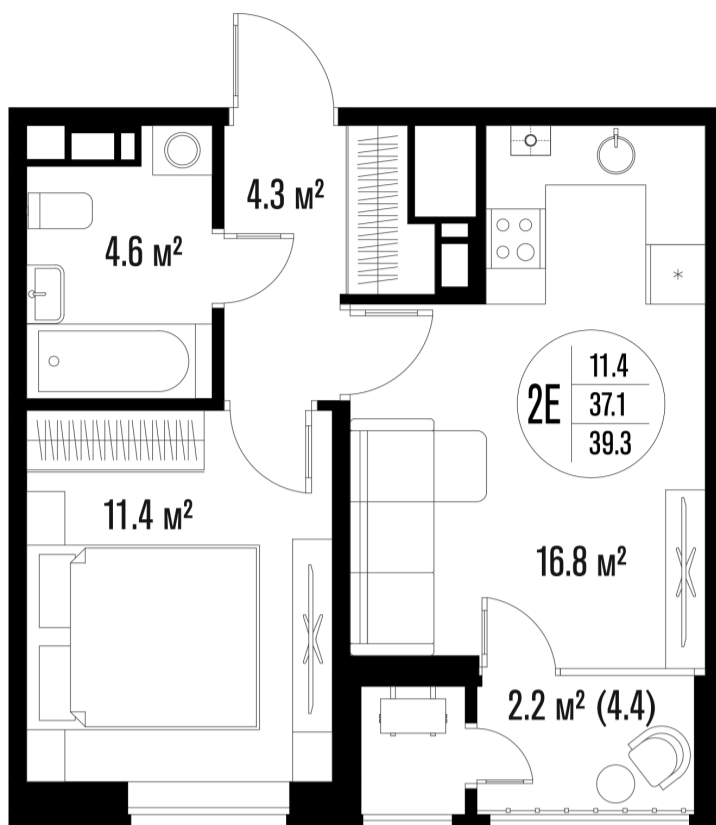

# 1-комнатная-смарт

Площадь  
39.3 м<sup>2</sup>

Этаж  
15/18

Окончание строительства  
3 кв. 2026

Стоимость\*  
от 7 742 100 ₹

Цена за м<sup>2</sup>\*  
от 197 000 ₹

\* Предложение не является публичной офертой.