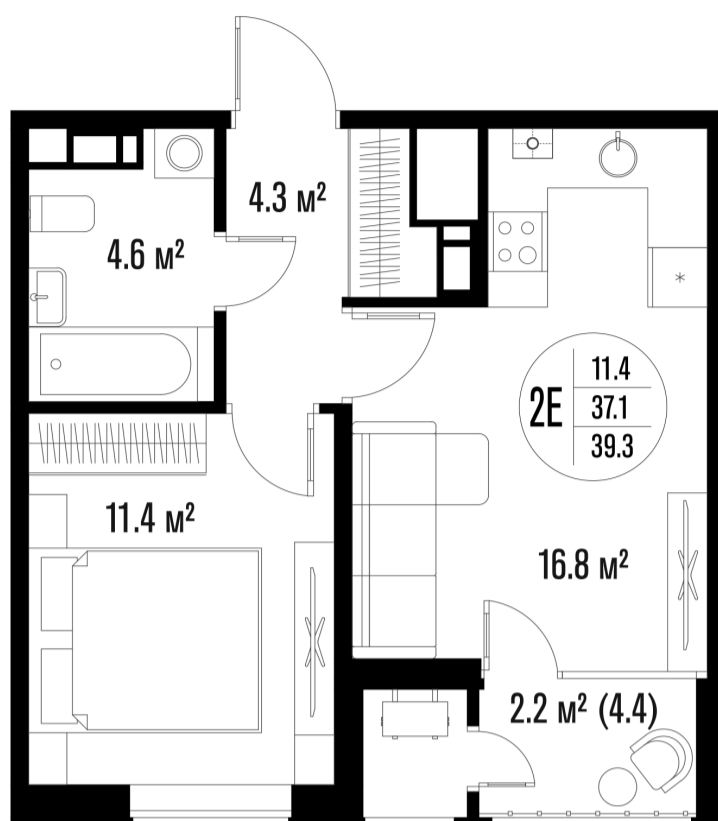

# 1-комнатная-смарт

Площадь  
39.3 м<sup>2</sup>

Этаж  
14/18

Окончание строительства  
3 кв. 2026

Стоимость\*  
от 7 742 100 ₽

Цена за м<sup>2</sup>\*  
от 197 000 ₽

\* Предложение не является публичной офертой.