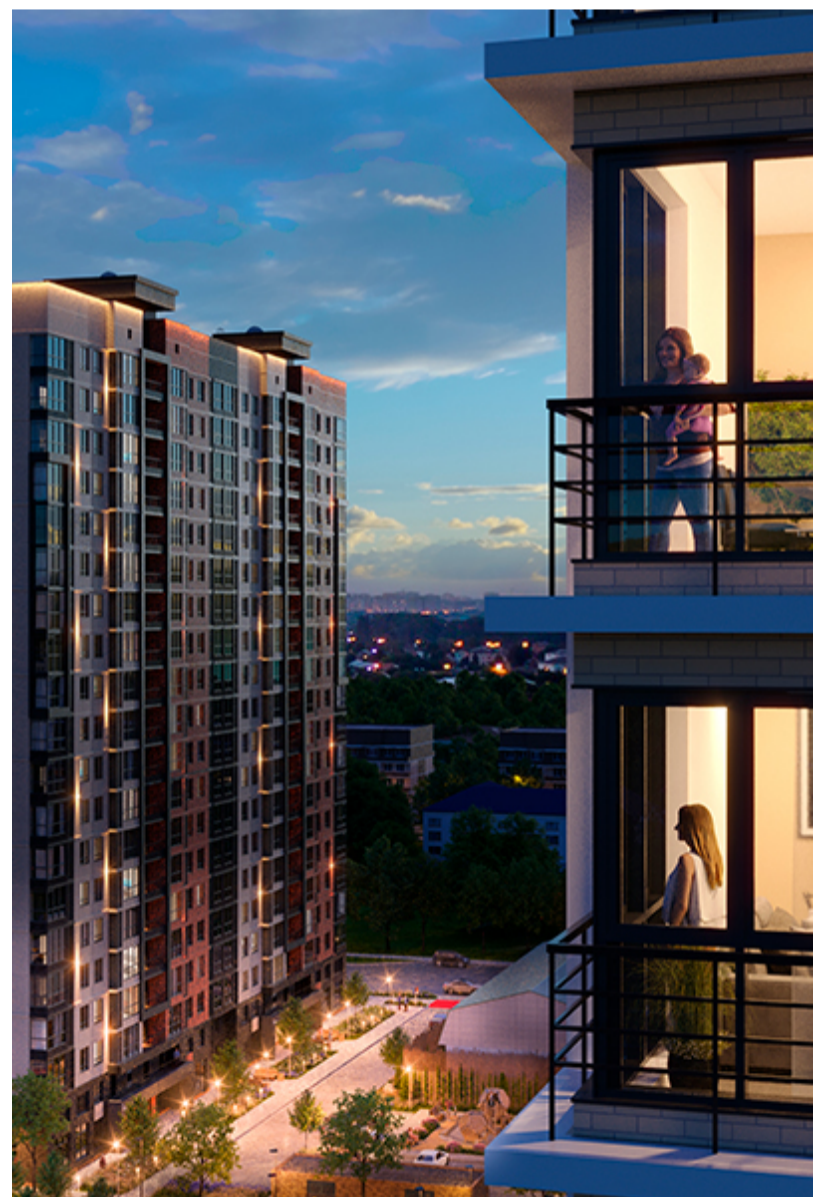

1-комнатная-смарт

Площадь
39.3 м²

Этаж
13/18

Окончание строительства
3 кв. 2026

Стоимость*
от 7 742 100 ₽

Цена за м²*
от 197 000 ₽

* Предложение не является публичной офертой.

Расчёты являются предварительными, произведёнными по минимальным предложениям банков. Предлагаемая скидка является максимальной с учётом специальных ипотечных программ и/или господдержки. Данные обновлены 11.04.2026

Жилой квартал «Центральный»

Адрес ЖК: г. Астрахань, ул. Ахшарумова, 29

Жилой квартал «Центральный» расположен в самом центре города Астрахань с видом на Кремль, сочетает в себе традиции качества, авторскую архитектуру и современные технологии. Дома нового поколения для людей, которые выше всего ценят качество, комфорт, безопасность и свое время, выбирая лучшее для своей семьи.

- Вид на Кремль
- Детский сад от застройщика
- Собственный прогулочный бульвар
- Система «Умный дом»
- Детские эколощадки
- Отделка White box

[Узнать подробнее
о жилом комплексе](#)