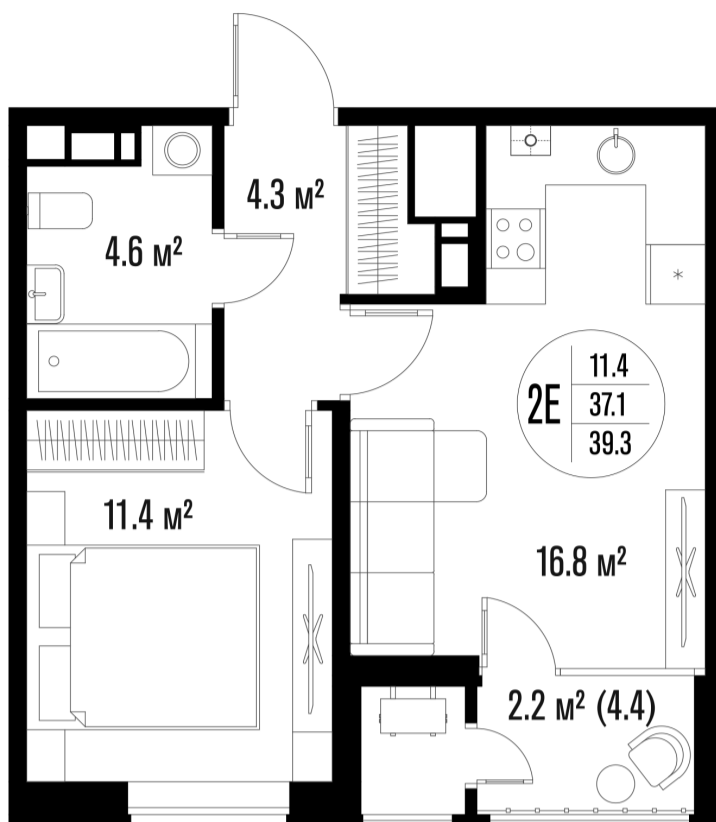

1-комнатная-смарт

Площадь
39.3 м²

Этаж
13/18

Окончание строительства
3 кв. 2026

Стоимость*
от 7 742 100 ₽

Цена за м²*
от 197 000 ₽

* Предложение не является публичной офертой.

Расчёты являются предварительными, произведёнными по минимальным предложениям банков. Предлагаемая скидка является максимальной с учётом специальных ипотечных программ и/или господдержки. Данные обновлены 11.04.2026