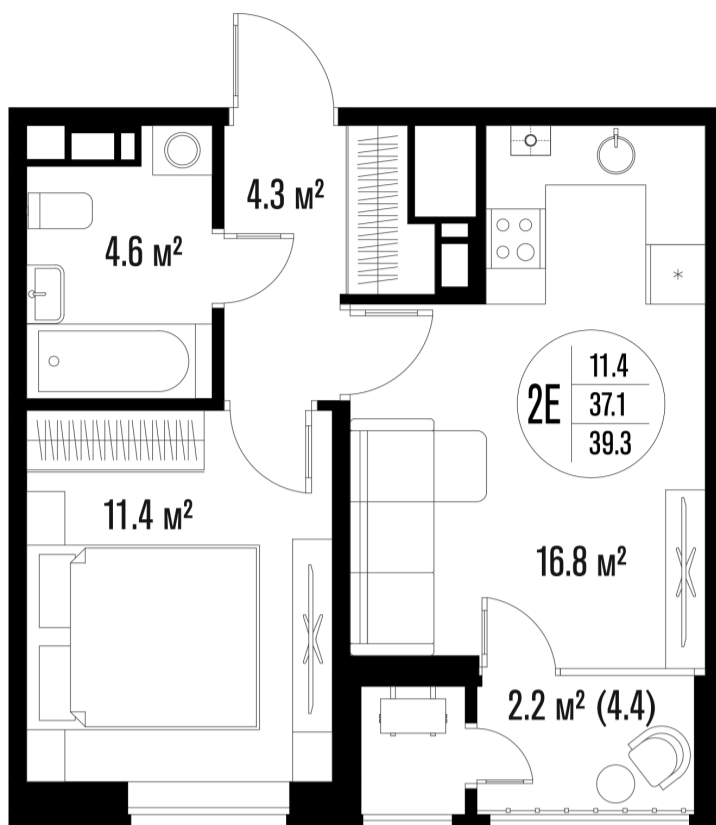

# 1-комнатная-смарт

Площадь  
39.1 м<sup>2</sup>

Этаж  
12/18

Окончание строительства  
3 кв. 2026

Стоимость\*  
от 7 702 700 ₽

Цена за м<sup>2</sup>\*  
от 197 000 ₽

\* Предложение не является публичной офертой.