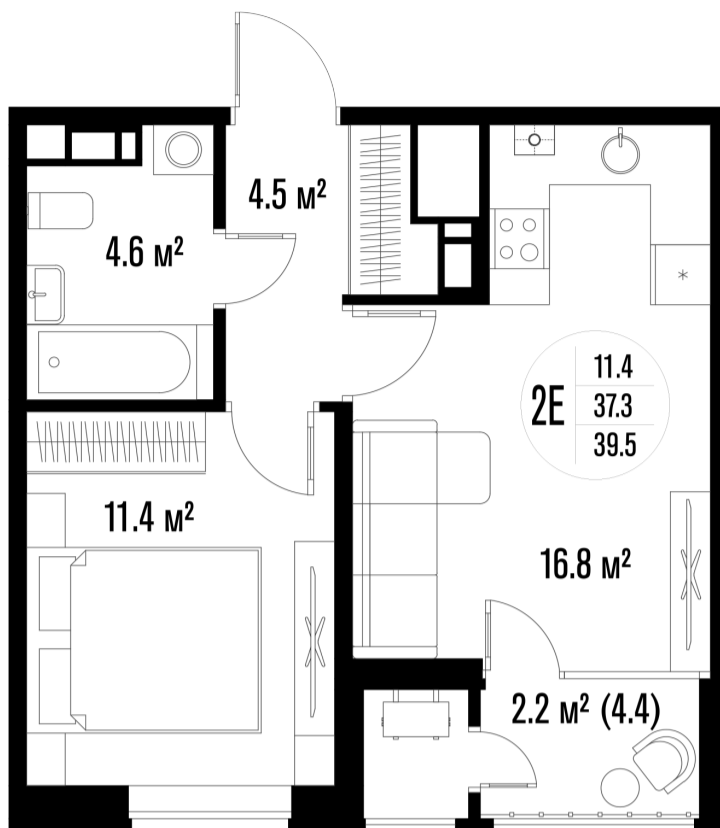

1-комнатная-смарт

Площадь
39.5 м²

Этаж
9/18

Окончание строительства
3 кв. 2026

Стоимость*
от 7 781 500 ₽

Цена за м²*
от 197 000 ₽

* Предложение не является публичной офертой.

Расчёты являются предварительными, произведёнными по минимальным предложениям банков. Предлагаемая скидка является максимальной с учётом специальных ипотечных программ и/или господдержки. Данные обновлены 04.04.2026