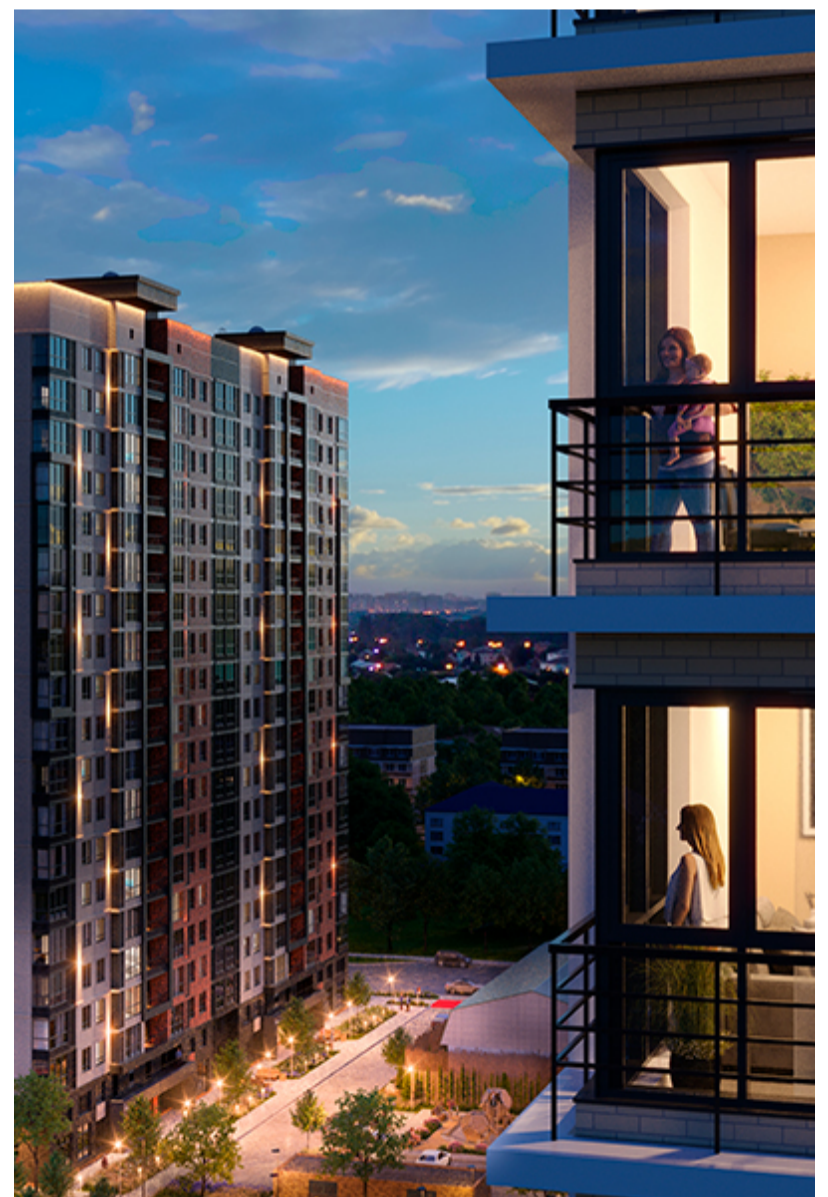

1-комнатная-смарт

Площадь
39.5 м²

Этаж
9/18

Окончание строительства
3 кв. 2026

Стоимость*
от 7 781 500 ₽

Цена за м²*
от 197 000 ₽

* Предложение не является публичной офертой.

Расчёты являются предварительными, произведёнными по минимальным предложениям банков. Предлагаемая скидка является максимальной с учётом специальных ипотечных программ и/или господдержки. Данные обновлены 04.04.2026

Жилой квартал «Центральный»

Адрес ЖК: г. Астрахань, ул. Ахшарумова, 29

Жилой квартал «Центральный» расположен в самом центре города Астрахань с видом на Кремль, сочетает в себе традиции качества, авторскую архитектуру и современные технологии. Дома нового поколения для людей, которые выше всего ценят качество, комфорт, безопасность и свое время, выбирая лучшее для своей семьи.

- Вид на Кремль
- Детский сад от застройщика
- Собственный прогулочный бульвар
- Система «Умный дом»
- Детские экоплощадки
- Отделка White box

[Узнать подробнее
о жилом комплексе](#)