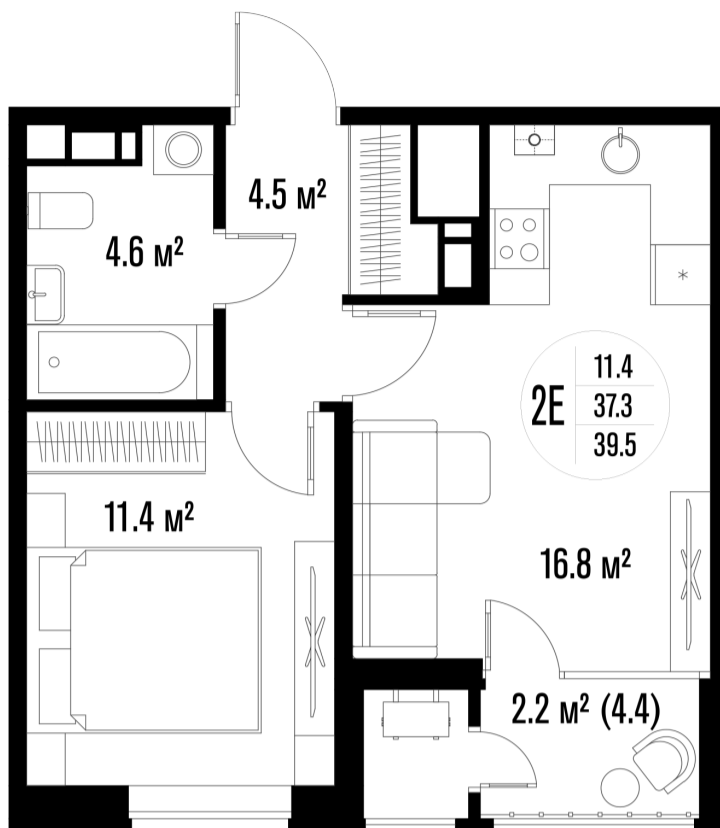

1-комнатная-смарт

Площадь
39.5 м²

Этаж
8/18

Окончание строительства
3 кв. 2026

Стоимость*
от 7 781 500 ₽

Цена за м²*
от 197 000 ₽

* Предложение не является публичной офертой.

Расчёты являются предварительными, произведёнными по минимальным предложениям банков. Предлагаемая скидка является максимальной с учётом специальных ипотечных программ и/или господдержки. Данные обновлены 04.04.2026