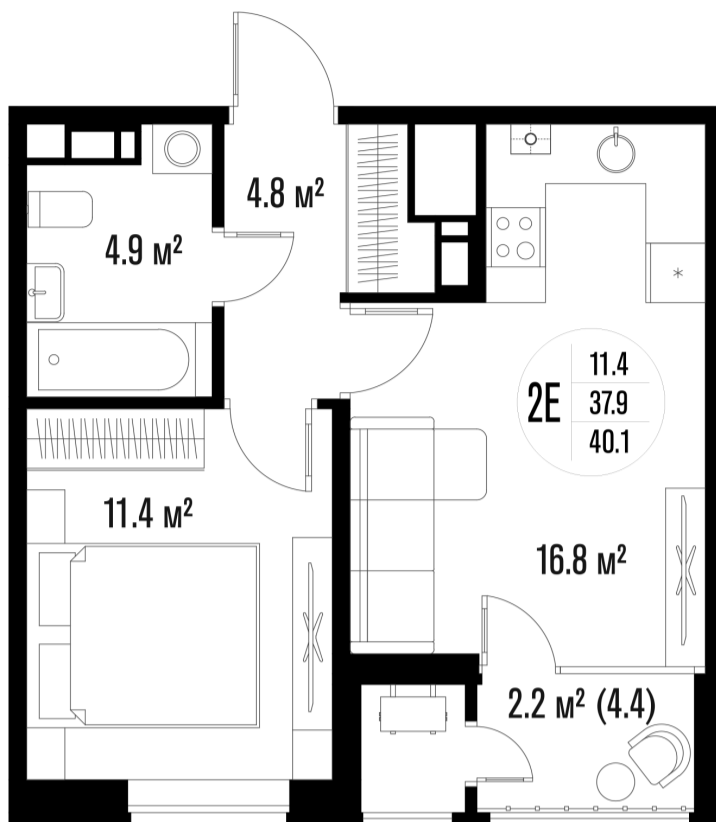

# 1-комнатная-смарт

Площадь  
40.1 м<sup>2</sup>

Этаж  
3/18

Окончание строительства  
3 кв. 2026

Стоимость\*  
от 7 899 700 ₽

Цена за м<sup>2</sup>\*  
от 197 000 ₽

\* Предложение не является публичной офертой.