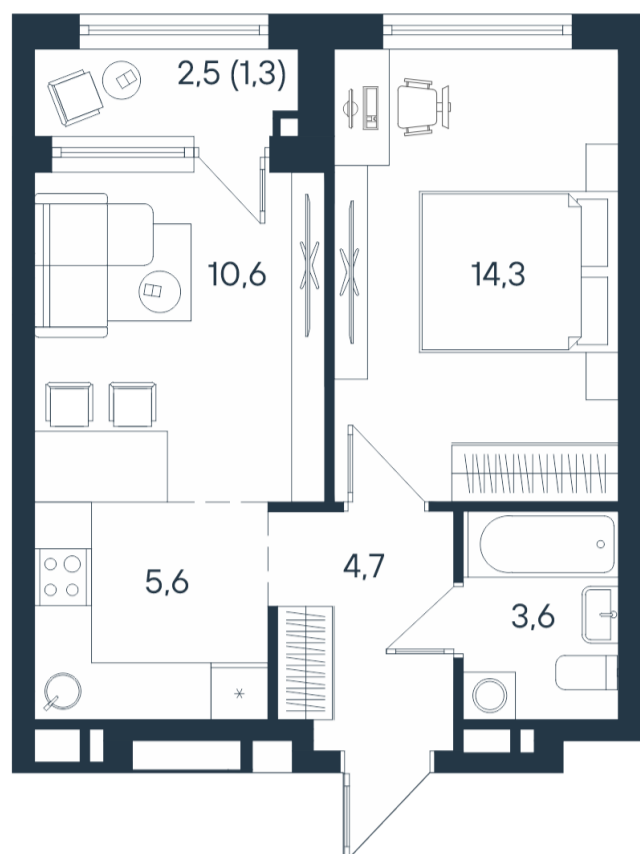

# 2-комнатная квартира-смарт

2*	24,9
	38,8
	40,1

Площадь  
**40.1 м<sup>2</sup>**

Этаж

**3/15**

Окончание строительства

**4 кв. 2026**

Стоимость\*