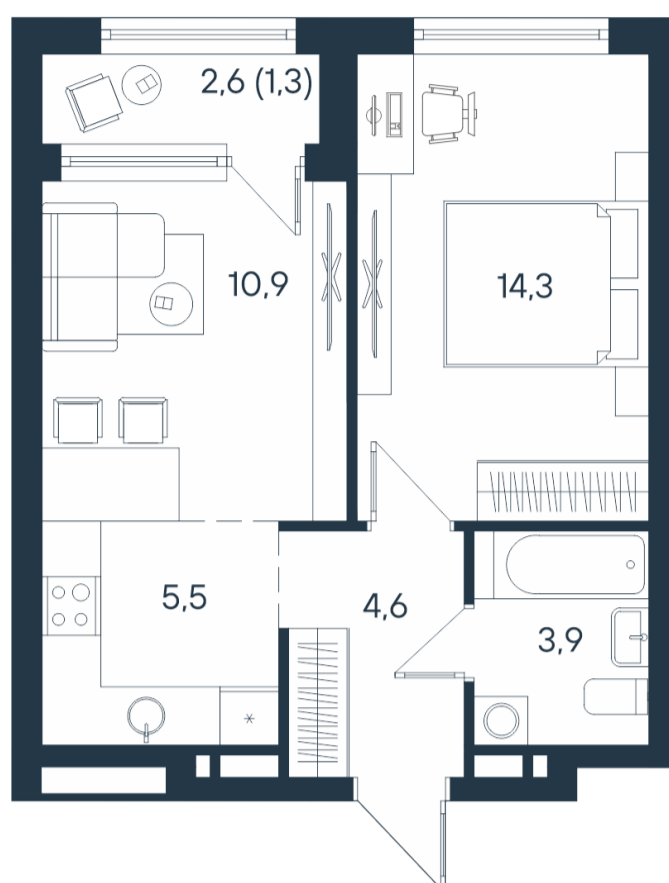

2-комнатная квартира-смарт

2*	25,2
	39,2
	40,5

Площадь
40.5 м²

Этаж

5/15

Окончание строительства

4 кв. 2026

Стоимость*