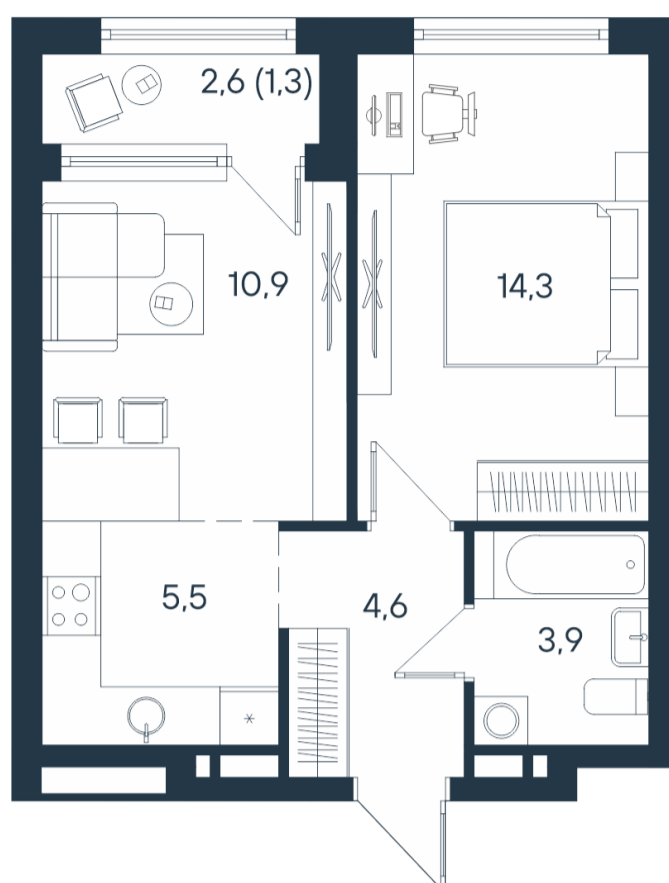

# 2-комнатная квартира-смайт

2*	25,2
	39,2
	40,5

Площадь  
**40.5 м<sup>2</sup>**

Этаж

**4/15**

Окончание строительства

**4 кв. 2026**

Стоимость\*