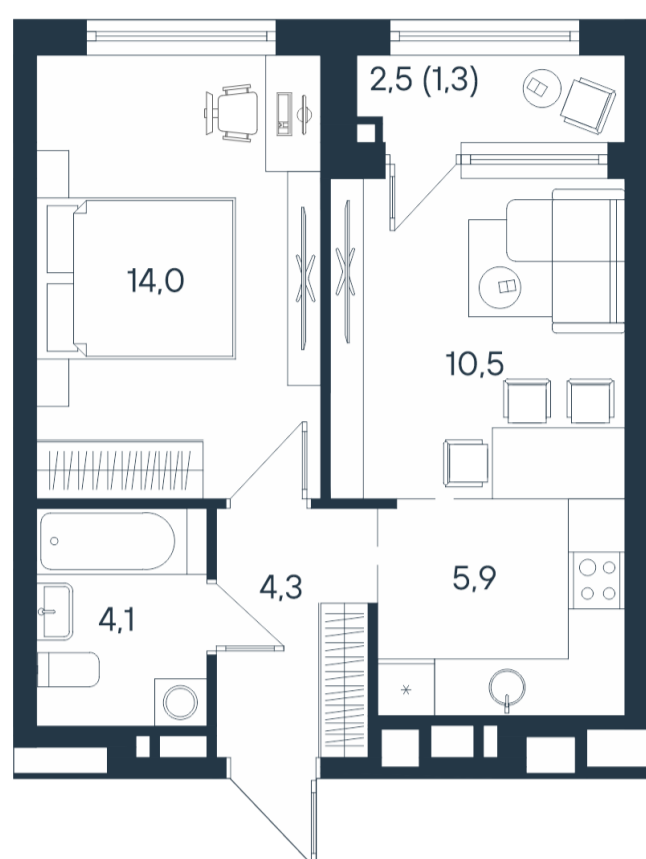

# 2-комнатная квартира-смайт

|    |      |
|----|------|
| 2* | 24,5 |
|    | 38,8 |
|    | 40,1 |

Площадь  
40.1 м<sup>2</sup>

Этаж

5/15

Окончание строительства

4 кв. 2026

Стоимость\*