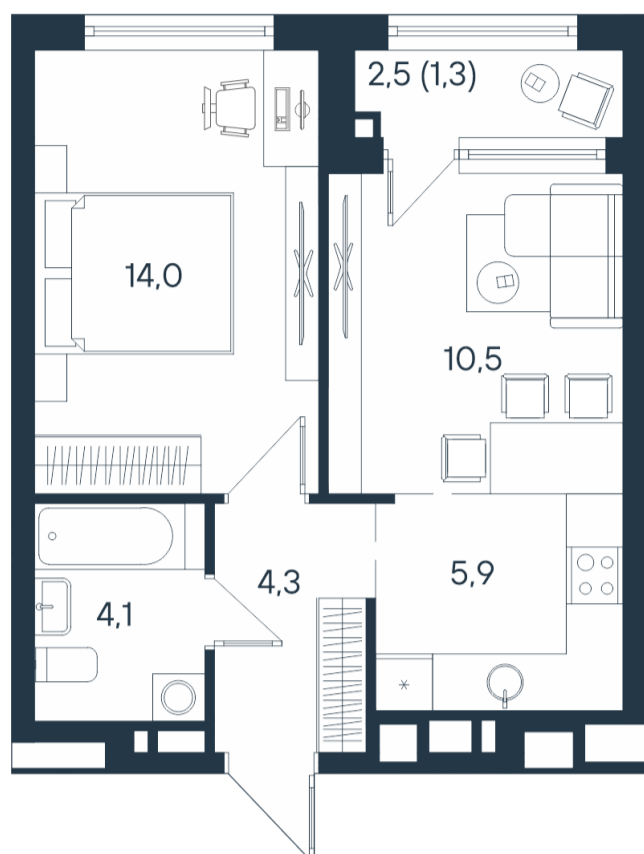

# 2-комнатная квартира-смайт

2*	24,5
	38,8
	40,1

Площадь  
40.1 м<sup>2</sup>

Этаж  
10/15

Окончание строительства  
4 кв. 2026

Стоимость\*  
~~от 7 891 680 ₺~~  
от 7 330 280 ₺

Ваша скидка\*  
до 561 400 ₺