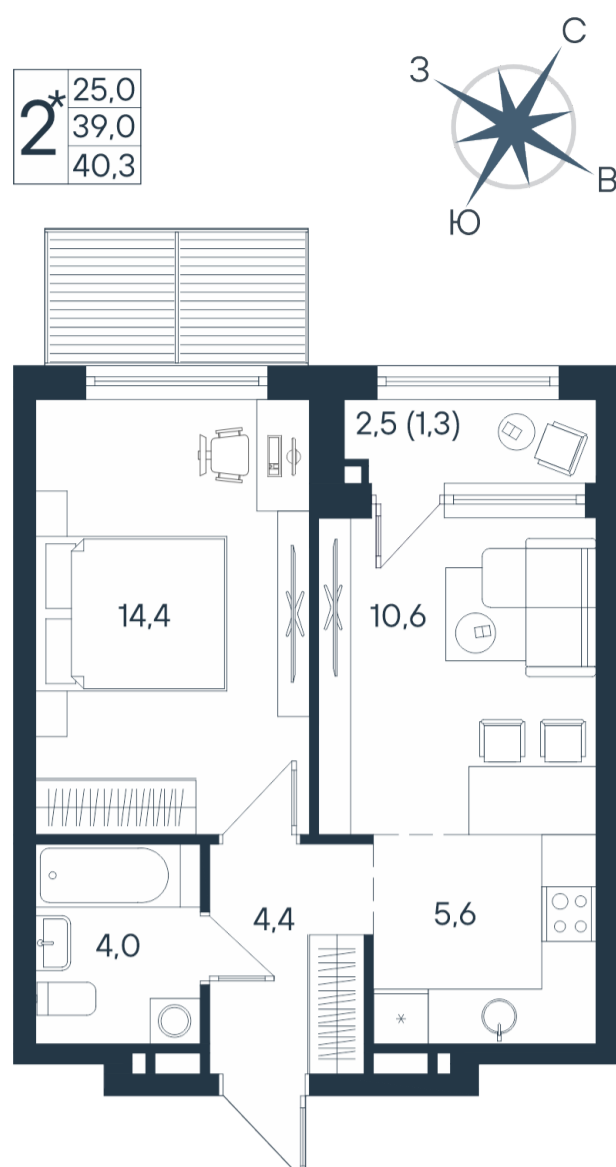

2-комнатная квартира-смарт

Площадь
40.3 м²

Этаж
2/15

Окончание строительства
4 кв. 2026

Стоимость*
~~от 7 922 980 ₺~~
от 7 358 780 ₺

Ваша скидка*
до 564 200 ₺

Цена за м²*
от 182 600 ₺

* Предложение не является публичной офертой.