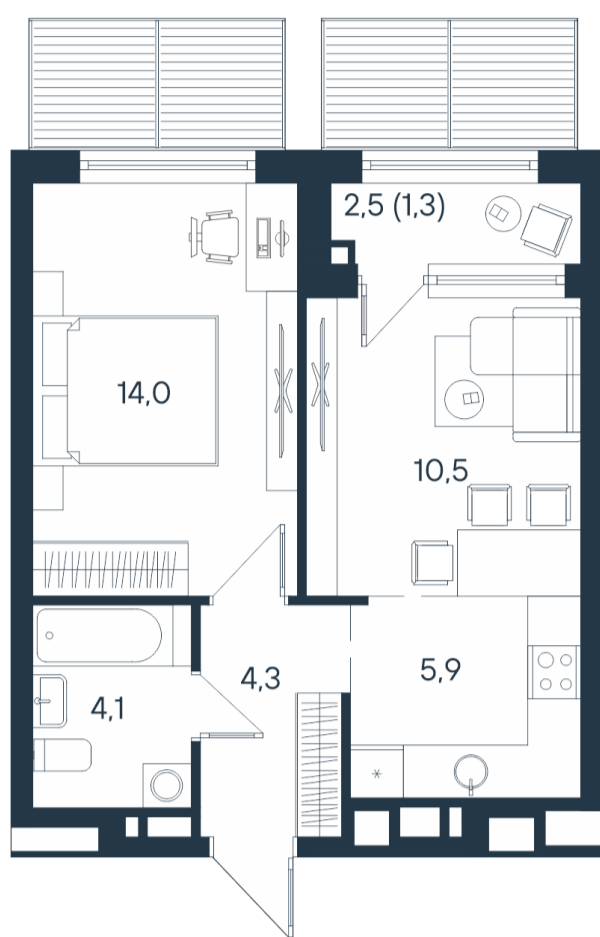

# 2-комнатная квартира-смарт

2*	24,5
	38,8
	40,1

Площадь  
**40.1 м<sup>2</sup>**

Этаж  
**2/15**

Окончание строительства  
**4 кв. 2026**

Стоимость\*  
~~от 7 883 660 ₺~~  
**от 7 322 260 ₺**

Ваша скидка\*  
**до 561 400 ₺**