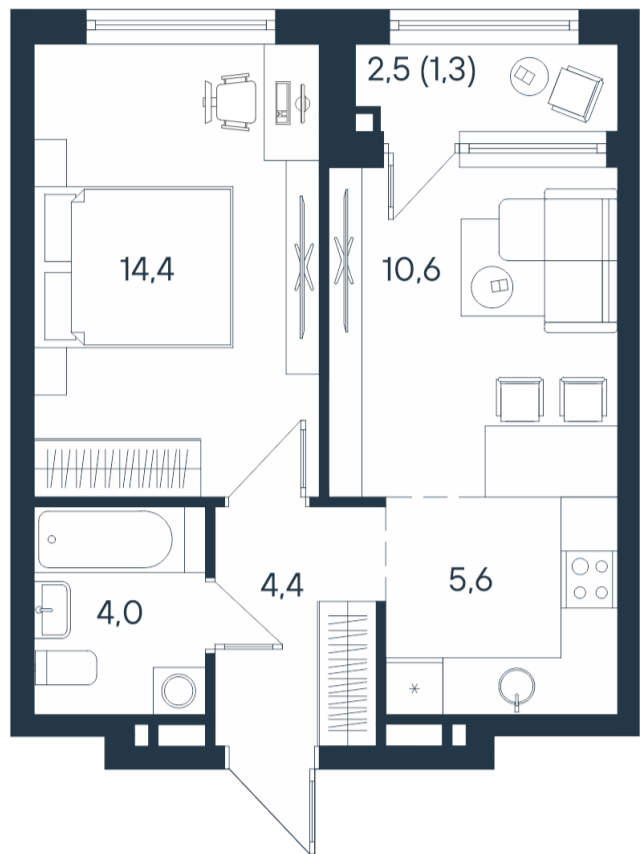

# 2-комнатная квартира-смайт

2*	25,0
	39,0
	40,3

Площадь  
40.3 м<sup>2</sup>

Этаж  
9/15

Окончание строительства  
4 кв. 2026

Стоимость\*  
~~от 7 918 950 ₺~~  
от 7 354 750 ₺

Ваша скидка\*  
до 564 200 ₺

Цена за м<sup>2</sup>\*  
от 182 500 ₺