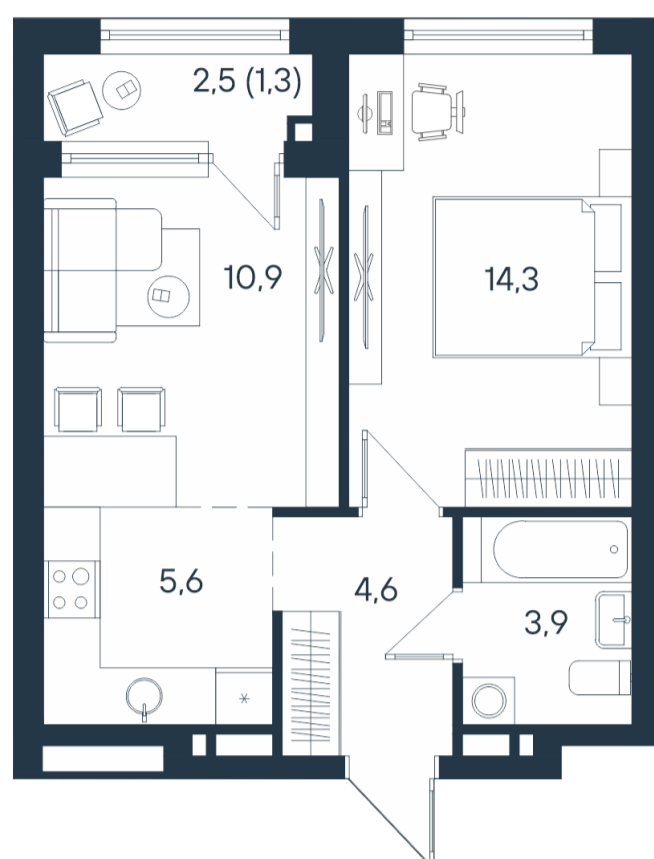

# 2-комнатная квартира-смайт

2*	25,2
	39,3
	40,6

Площадь  
40.6 м<sup>2</sup>

Этаж

5/15

Окончание строительства

4 кв. 2026

Стоимость\*