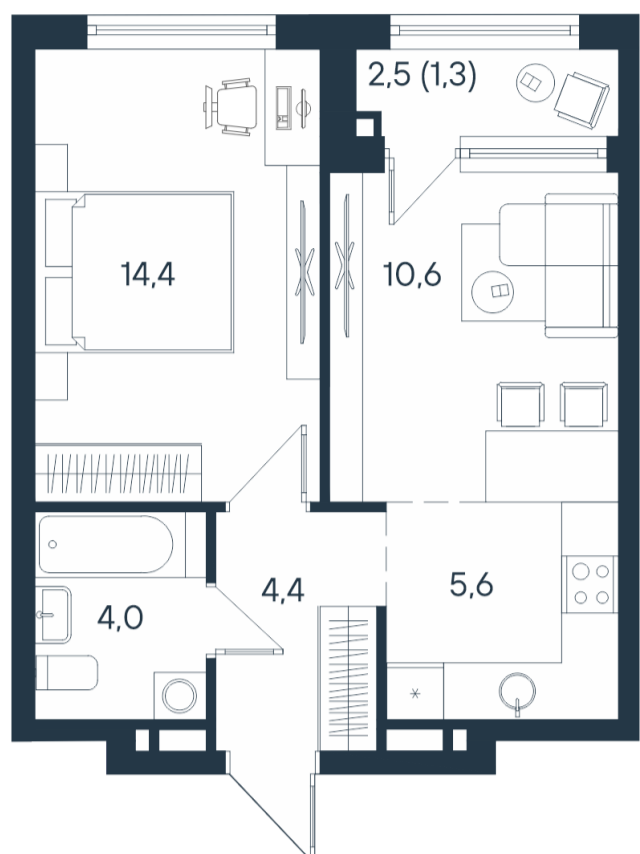

# 2-комнатная квартира-смайт

2*	25,0
	39,0
	40,3

Площадь  
**40.3 м<sup>2</sup>**

Этаж  
**3/15**

Окончание строительства  
**4 кв. 2026**

Стоимость\*  
~~от 7 906 860 ₽~~  
**от 7 342 660 ₽**

Ваша скидка\*  
**до 564 200 ₽**