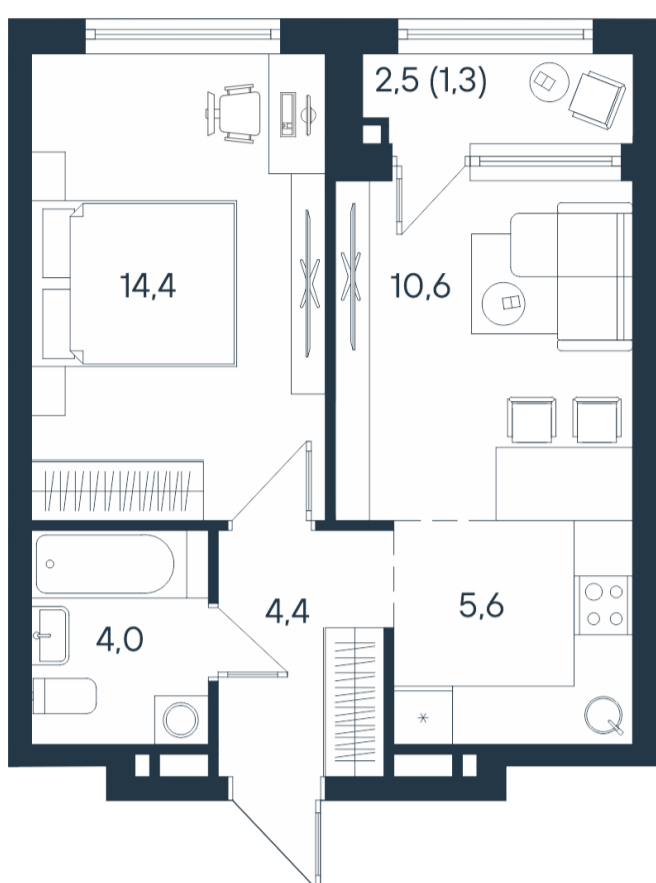

# 2-комнатная квартира-смайт

2*	25,0
	39,0
	40,3

Площадь  
**40.3 м<sup>2</sup>**

Этаж  
**4/15**

Окончание строительства  
**4 кв. 2026**

Стоимость\*  
~~от 7 906 860 ₽~~  
**от 7 342 660 ₽**

Ваша скидка\*  
**до 564 200 ₽**