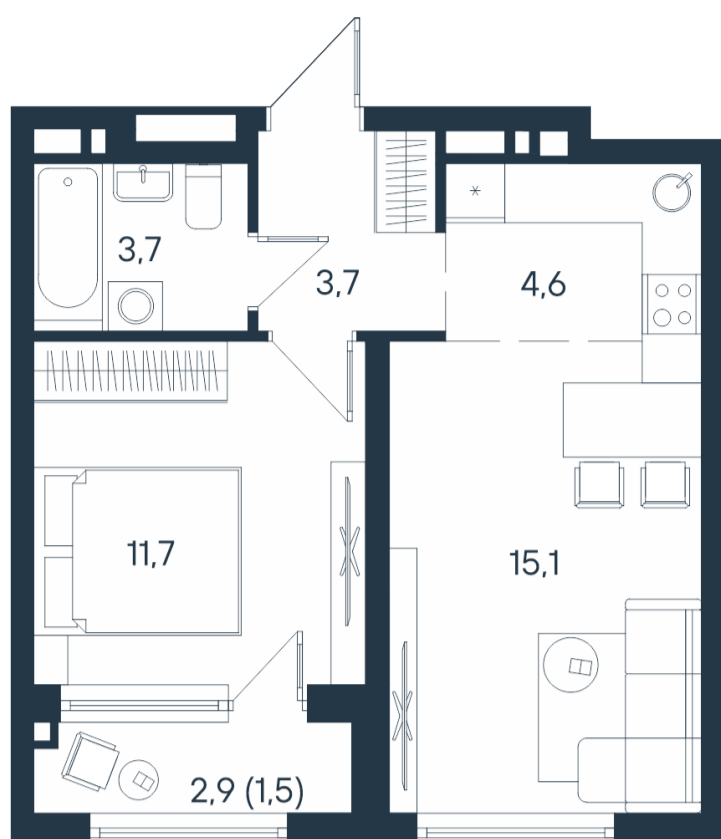

2-комнатная квартира-смайт

| | |
|----|------|
| 2* | 26,8 |
| | 38,8 |
| | 40,3 |

Площадь
40.3 м²

Этаж
7/15

Окончание строительства
4 кв. 2026

Стоимость*
~~от 7 906 860 Р~~
от 7 342 660 Р

Ваша скидка*
до 564 200 Р