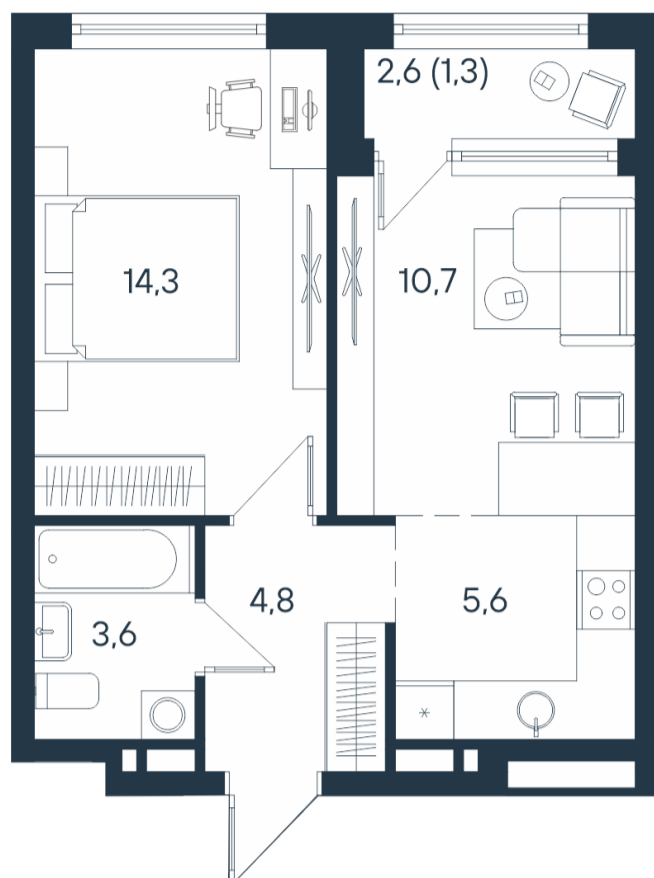

# 2-комнатная квартира-смайт

2*	25,0
	39,0
	40,3

Площадь  
40.3 м<sup>2</sup>

Этаж

4/15

Окончание строительства

4 кв. 2026

Стоимость\*