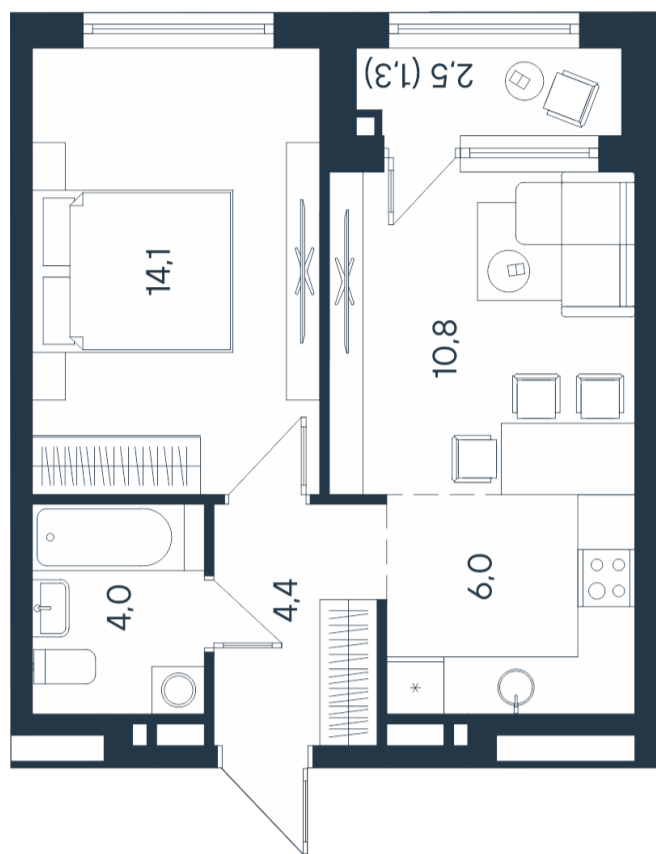

# 2-комнатная квартира-смарт

24,9	39,3	40,6
<b>2</b>		

Площадь  
**40.6 м<sup>2</sup>**

Этаж

**4/15**

Окончание строительства

**4 кв. 2026**

Стоимость\*