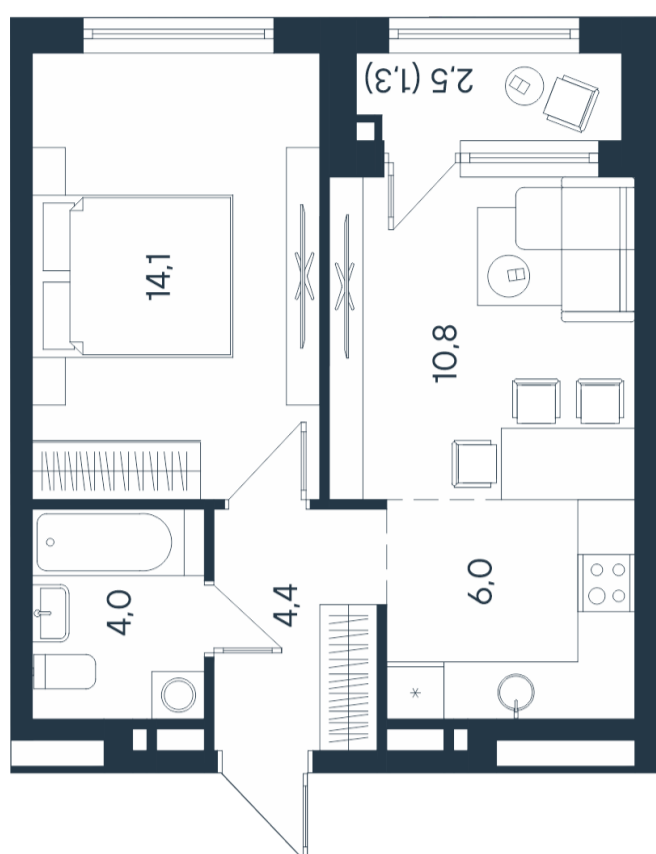

2-комнатная квартира-смайт

24,9	39,3	40,6
2		

Площадь
40.6 м²

Этаж

3/15

Окончание строительства

4 кв. 2026

Стоимость*