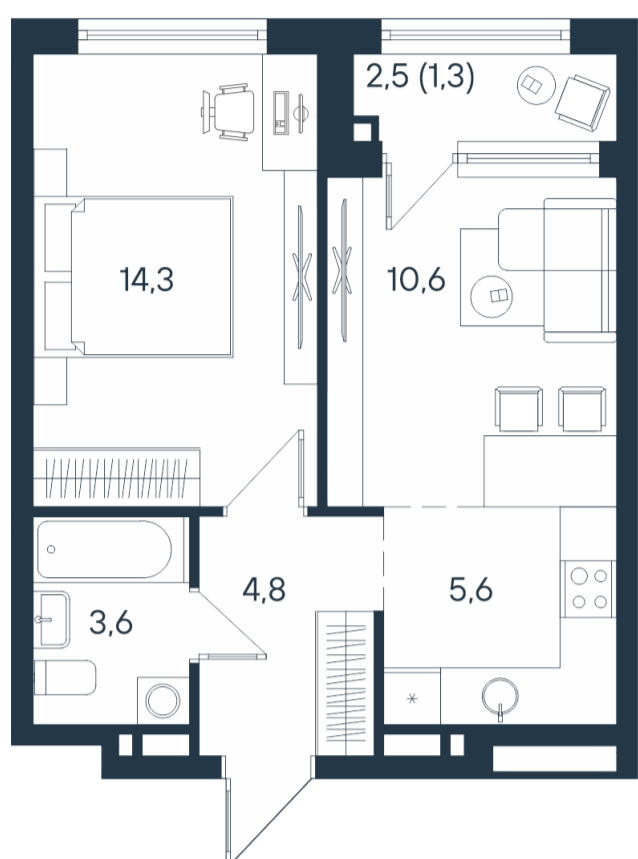

# 2-комнатная квартира-смайт

2*	24,9
	38,9
	40,2

Площадь  
**40.2 м<sup>2</sup>**

Этаж  
**10/15**

Окончание строительства  
**4 кв. 2026**

Стоимость\*  
~~от 7 883 220 ₺~~  
**от 7 320 420 ₺**

Ваша скидка\*  
**до 562 800 ₺**