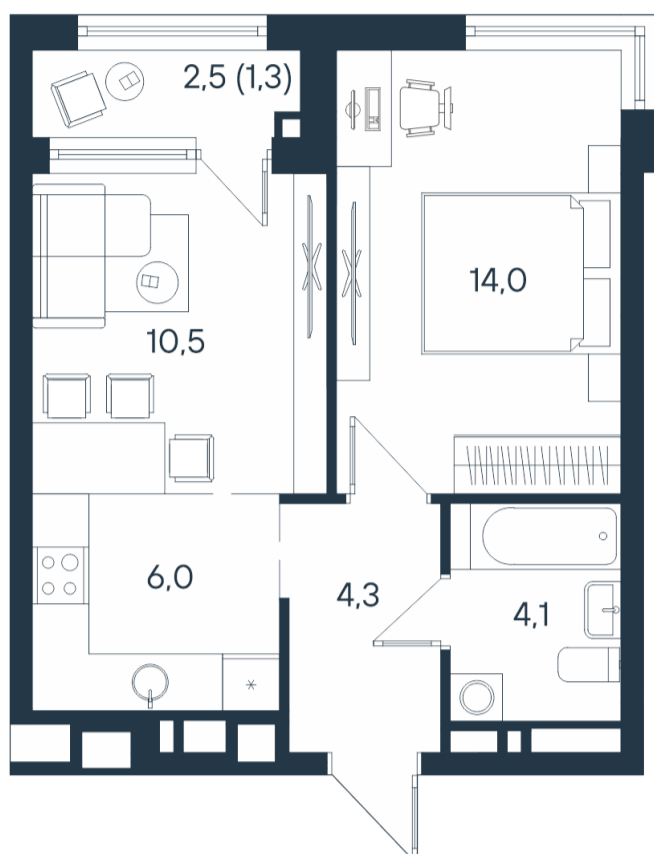

# 2-комнатная квартира-смайт

2*	24,5
	38,9
	40,2

Площадь  
40.2 м<sup>2</sup>

Этаж  
10/15

Окончание строительства  
4 кв. 2026

Стоимость\*  
~~от 7 883 220 ₺~~  
от 7 320 420 ₺

Ваша скидка\*  
до 562 800 ₺