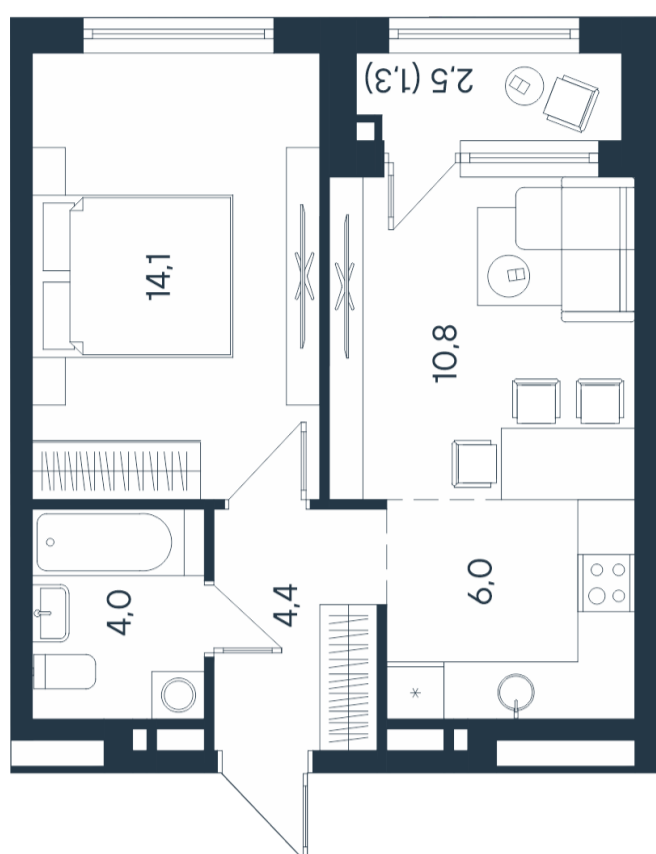

# 2-комнатная квартира-смайт

24,9	39,3	40,6
*2		

Площадь  
**40.6 м<sup>2</sup>**

Этаж  
**10/15**

Окончание строительства  
**4 кв. 2026**

Стоимость\*  
~~от 7 961 660 ₽~~  
**от 7 393 260 ₽**

Ваша скидка\*  
**до 568 400 ₽**