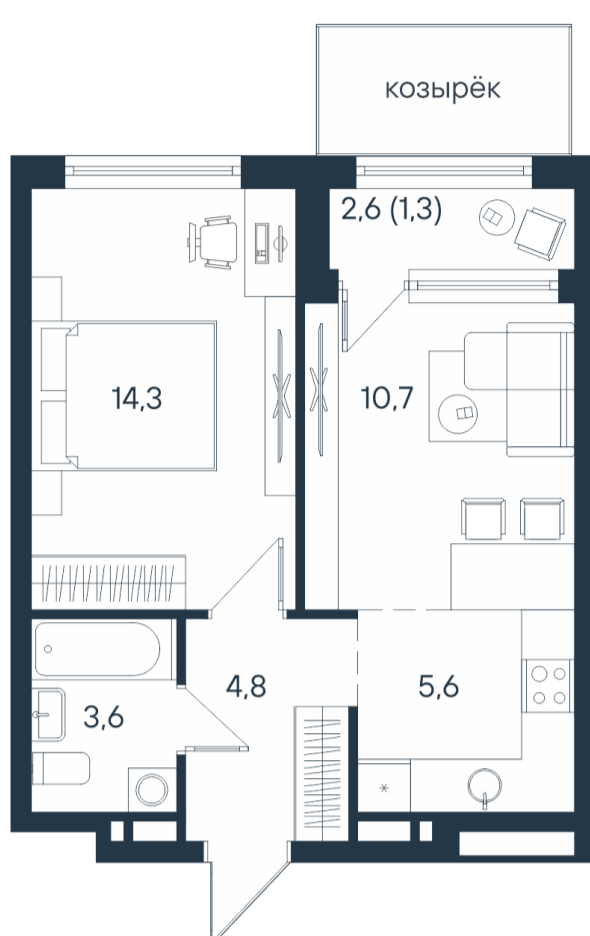

# 2-комнатная квартира-смайт

2*	25,0
	39,0
	40,3

Площадь  
**40.3 м<sup>2</sup>**

Этаж  
**2/15**

Окончание строительства  
**4 кв. 2026**

Стоимость\*  
~~от 7 894 770 ₽~~  
**от 7 330 570 ₽**

Ваша скидка\*  
**до 564 200 ₽**