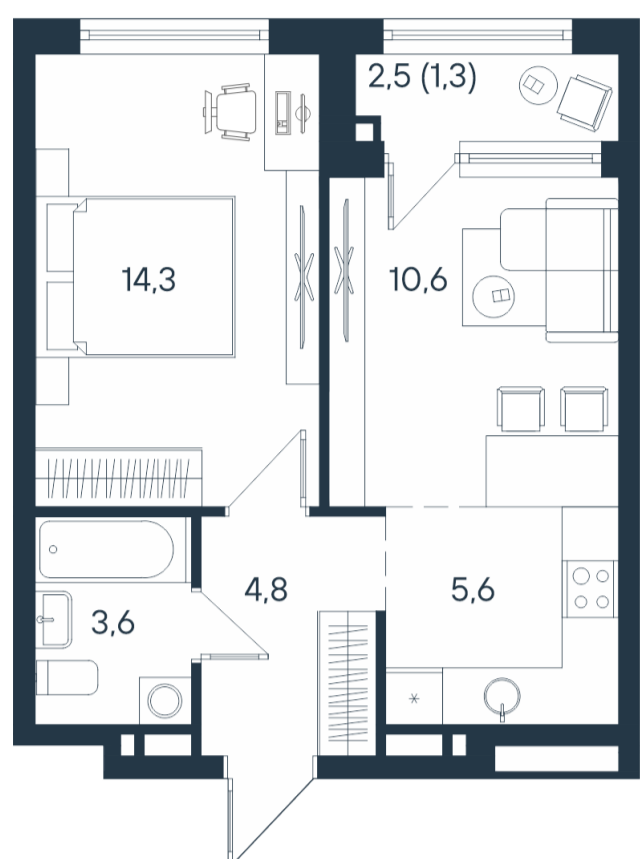

# 2-комнатная квартира-смайт

2*	24,9
	38,9
	40,2

Площадь  
**40.2 м<sup>2</sup>**

Этаж

**9/15**

Окончание строительства

**4 кв. 2026**

Стоимость\*