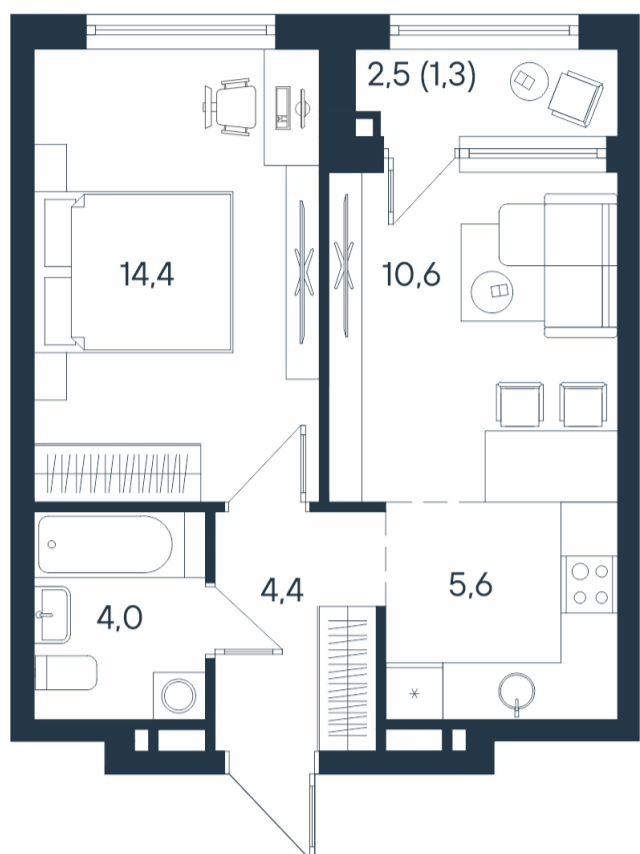

# 2-комнатная квартира-смайт

2*	25,0
	39,0
	40,3

Площадь  
40.3 м<sup>2</sup>

Этаж  
9/15

Окончание строительства  
4 кв. 2026

Стоимость\*  
~~от 7 890 740 ₺~~  
от 7 326 540 ₺

Ваша скидка\*  
до 564 200 ₺

Цена за м<sup>2</sup>\*  
от 181 800 ₺