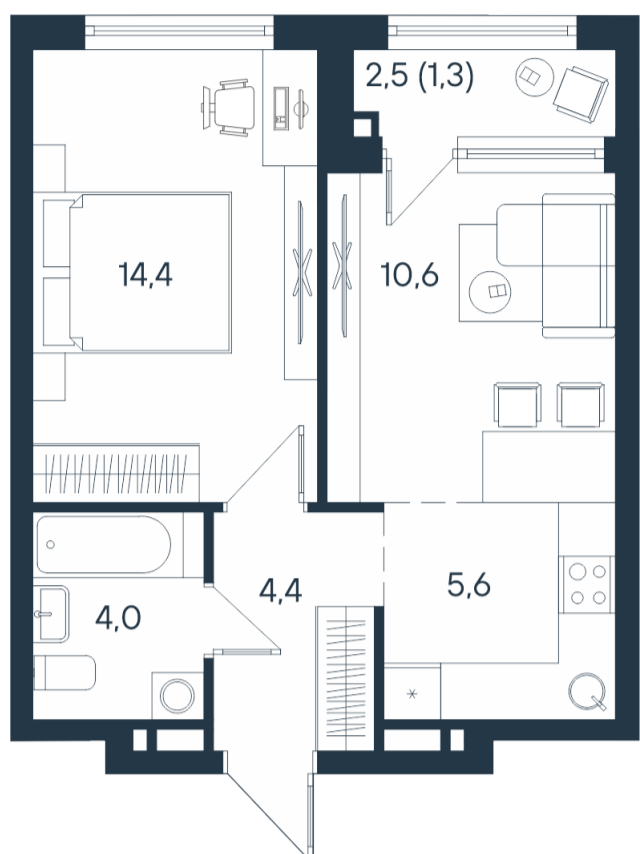

# 2-комнатная квартира-смайт

|    |      |
|----|------|
| 2* | 25,0 |
|    | 39,0 |
|    | 40,3 |

Площадь  
40.3 м<sup>2</sup>

Этаж  
9/15

Окончание строительства  
4 кв. 2026

Стоимость\*  
~~от 7 890 740 ₽~~  
от 7 326 540 ₽