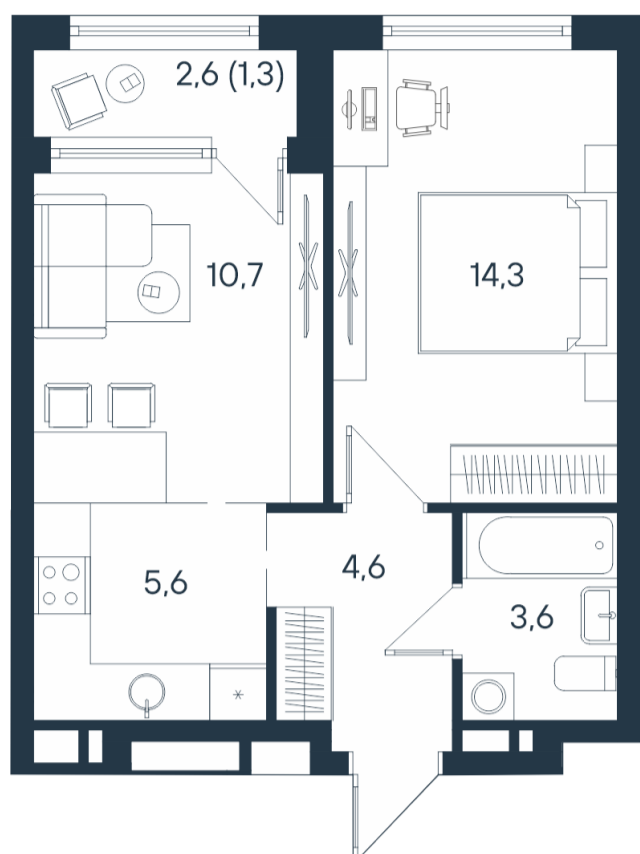

# 2-комнатная квартира-смайт

2*	25,0
	38,8
	40,1

Площадь  
40.1 м<sup>2</sup>

Этаж

9/15

Окончание строительства

4 кв. 2026

Стоимость\*