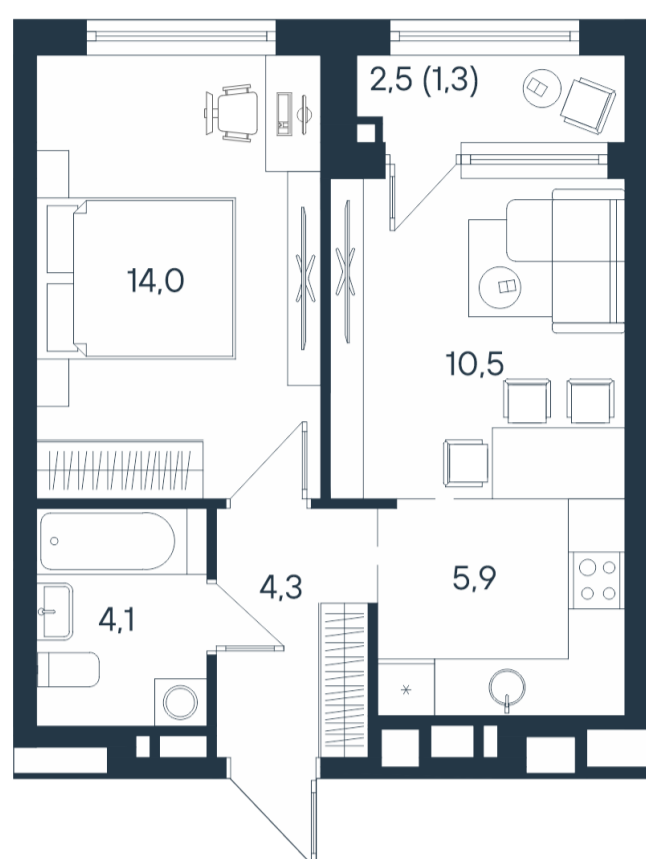

# 2-комнатная квартира-смайт

2*	24,5
	38,8
	40,1

Площадь  
40.1 м<sup>2</sup>

Этаж

9/15

Окончание строительства

4 кв. 2026

Стоимость\*