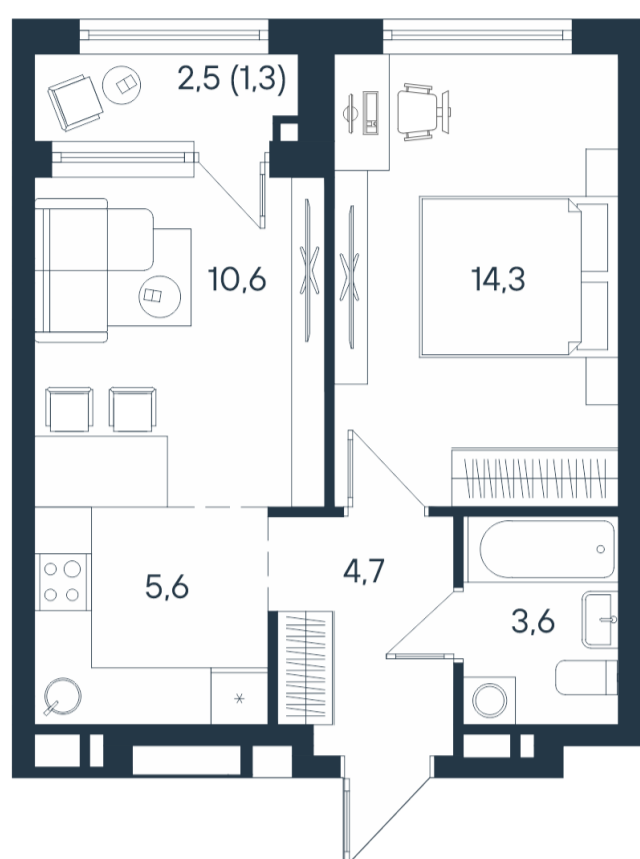

2-комнатная квартира-смайт

| | |
|----|------|
| 2* | 24,9 |
| | 38,8 |
| | 40,1 |

Площадь
40.1 м²

Этаж

5/15

Окончание строительства

4 кв. 2026

Стоимость*