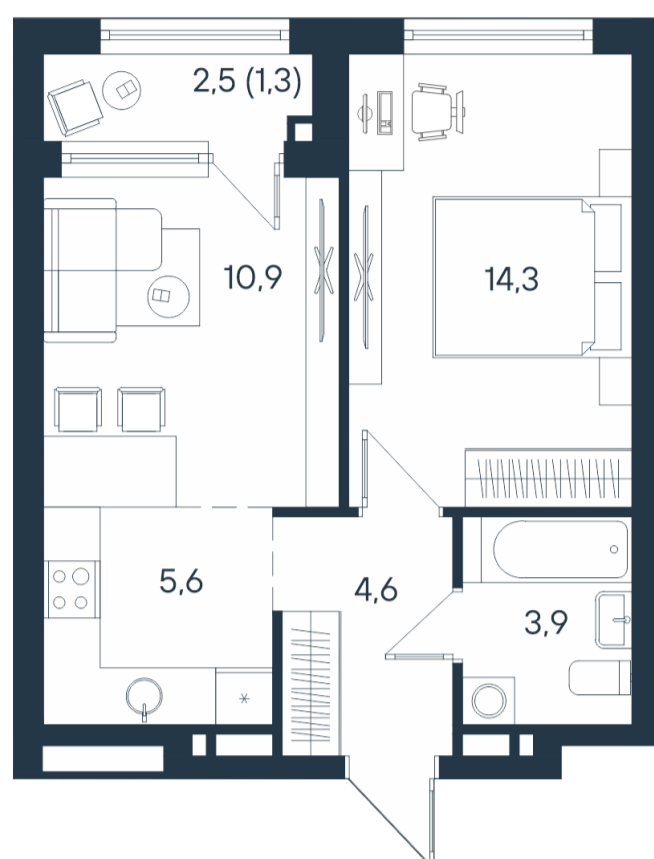

# 2-комнатная квартира-смайт

2*	25,2
	39,3
	40,6

Площадь  
40.6 м<sup>2</sup>

Этаж

3/15

Окончание строительства

4 кв. 2026

Стоимость\*