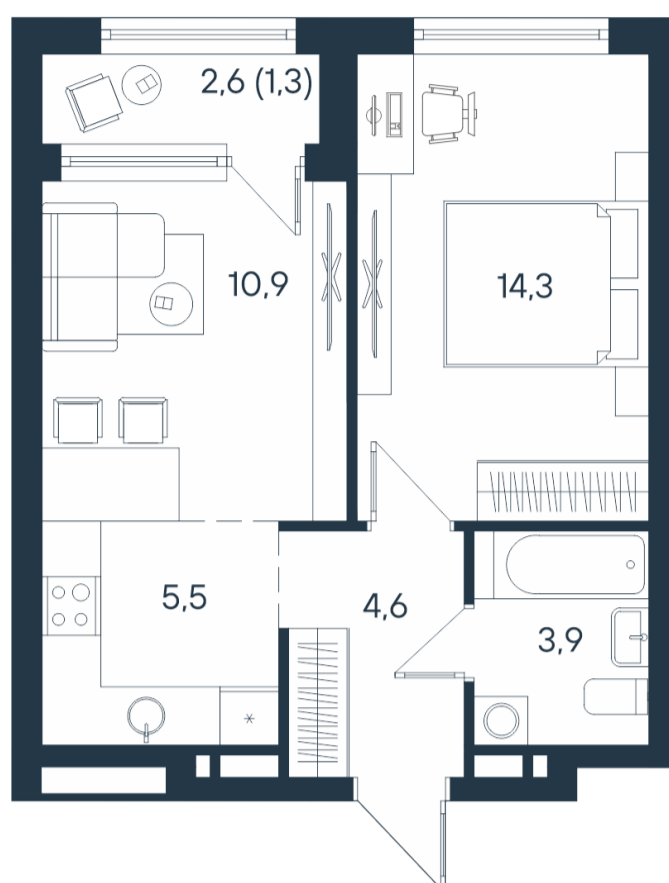

# 2-комнатная квартира-смайт

2*	25,2
	39,2
	40,5

Площадь  
**40.5 м<sup>2</sup>**

Этаж  
**4/15**

Окончание строительства  
**4 кв. 2026**

Стоимость\*  
~~от 7 917 750 ₽~~  
**от 7 350 750 ₽**

Ваша скидка\*  
**до 567 000 ₽**