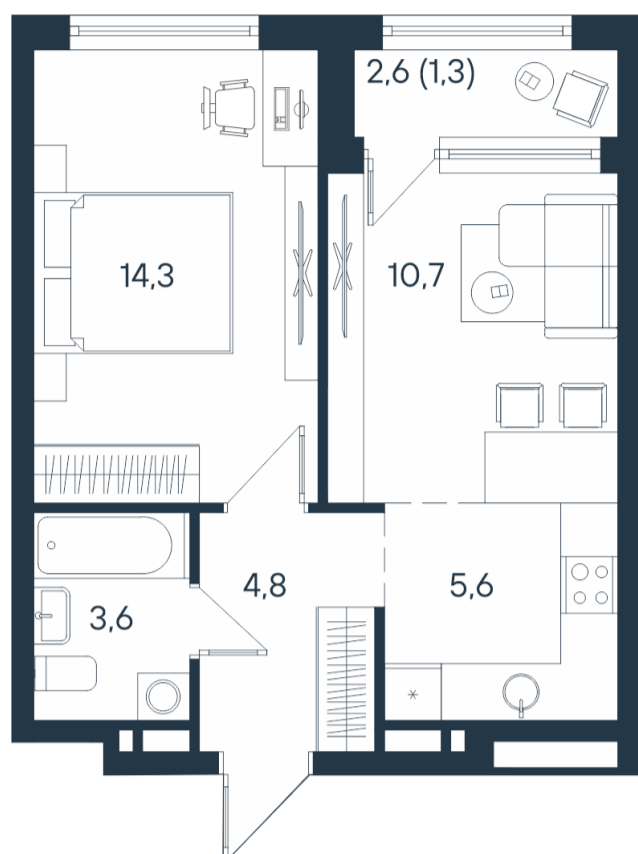

# 2-комнатная квартира-смайт

2*	25,0
	39,0
	40,3

Площадь  
**40.3 м<sup>2</sup>**

Этаж  
**8/15**

Окончание строительства  
**4 кв. 2026**

Стоимость\*  
~~от 7 878 650 ₽~~  
**от 7 314 450 ₽**

Ваша скидка\*  
**до 564 200 ₽**