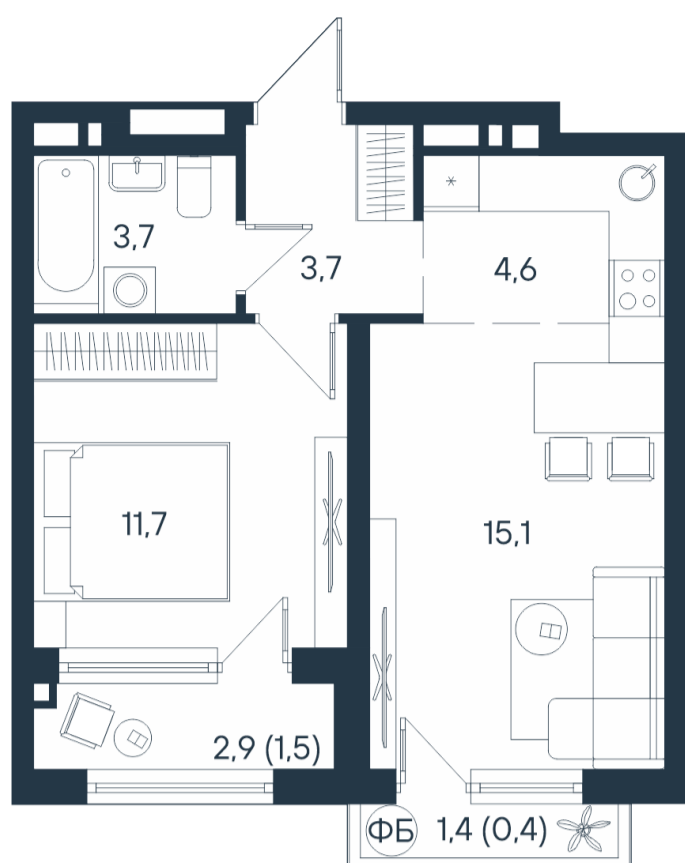

# 2-комнатная квартира-смайт

Площадь  
**40.7 м<sup>2</sup>**

Этаж  
**6/15**

Окончание строительства  
**4 кв. 2026**

Стоимость\*  
~~от 7 956 850 ₺~~  
**от 7 387 050 ₺**

Ваша скидка\*  
**до 569 800 ₺**