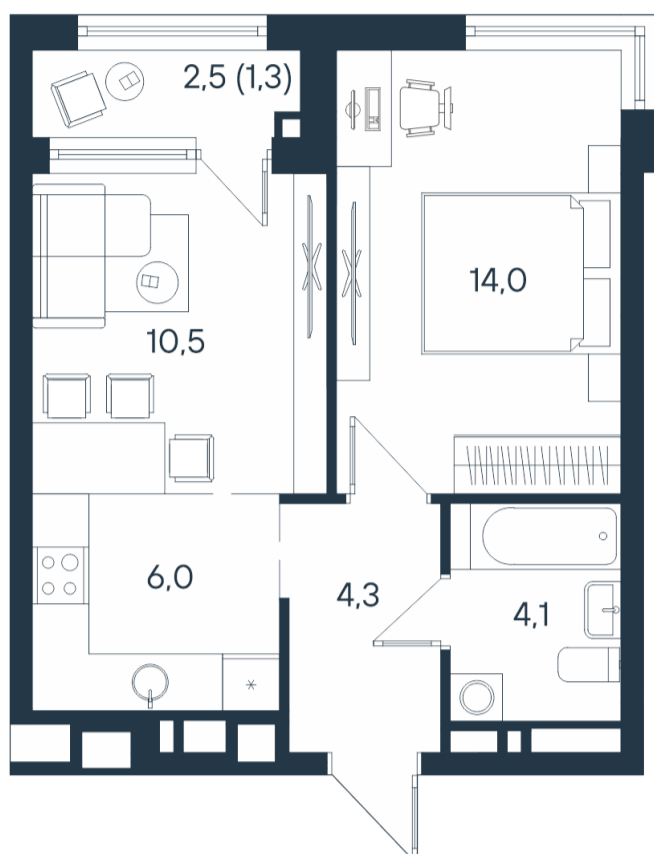

# 2-комнатная квартира-смайт

2*	24,5
	38,9
	40,2

Площадь  
40.2 м<sup>2</sup>

Этаж

5/15

Окончание строительства

4 кв. 2026

Стоимость\*