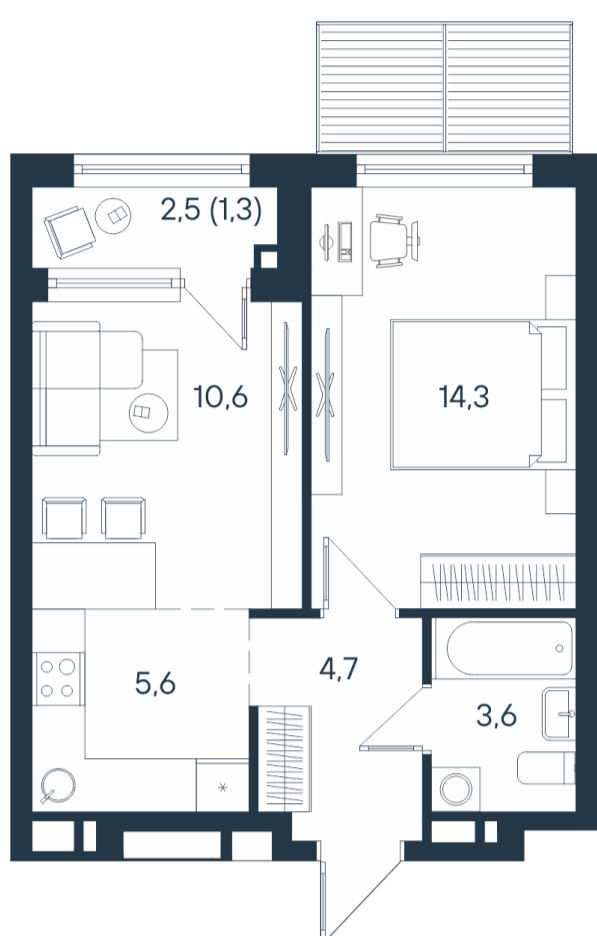

# 2-комнатная квартира-смайт

2*	24,9
	38,8
	40,1

Площадь  
40.1 м<sup>2</sup>

Этаж  
2/15

Окончание строительства  
4 кв. 2026

Стоимость\*  
~~от 7 827 520 ₺~~  
от 7 266 120 ₺

Ваша скидка\*  
до 561 400 ₺

Цена за м<sup>2</sup>\*  
от 181 200 ₺