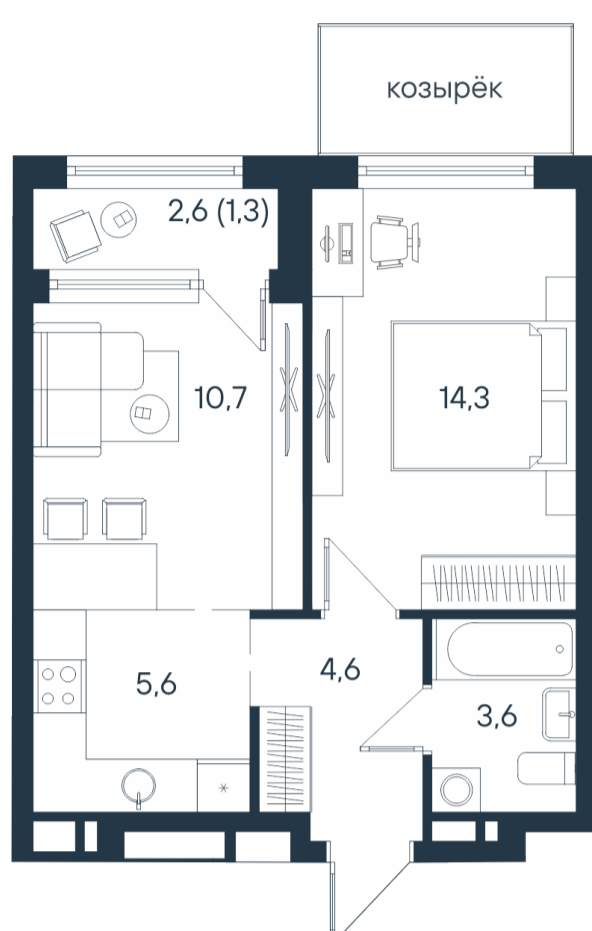

# 2-комнатная квартира-смарт

2*	25,0
	38,8
	40,1

Площадь  
**40.1 м<sup>2</sup>**

Этаж

**2/15**

Окончание строительства

**4 кв. 2026**

Стоимость\*