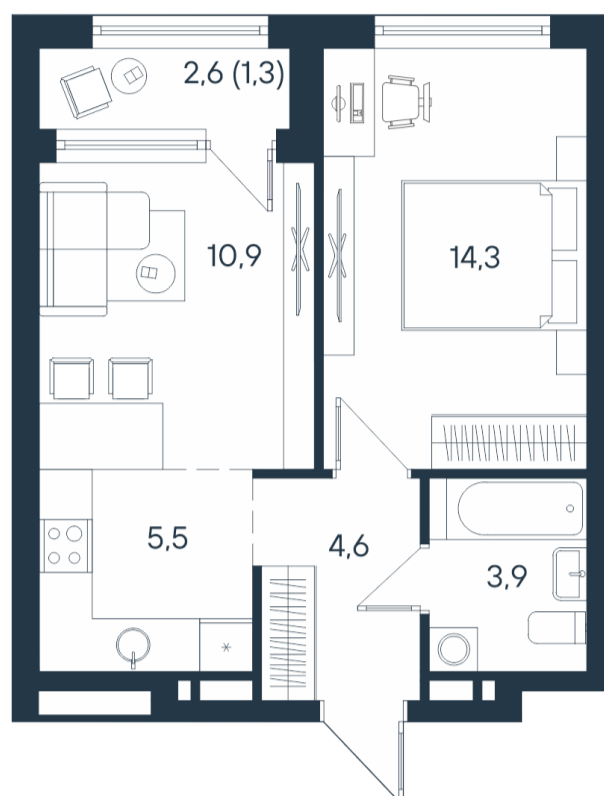

2-комнатная квартира-смайт

2*	25.2
	39.2
	40.5

Площадь
40.5 м²

Этаж

2/15

Окончание строительства

4 кв. 2026

Стоимость*

~~от 7 905 600 ₽~~

от 7 338 600 ₽

Ваша скидка*

до 567 000 ₽

Цена за м²*

от 181 200 ₽

* Предложение не является публичной офертой.

Расчёты являются предварительными, произведёнными по минимальным предложениям банков. Предлагаемая скидка является максимальной с учётом специальных ипотечных программ и/или господдержки. Данные обновлены 03.06.2026

ЖК Беяева 17

Адрес ЖК: г. Пермь, р-н Индустриальный, ул.

Космонавта Беяева 17

До 1965 года на месте ул. Беяева проходил Казанский тракт — федеральная дорога, соединявшая Пермский и Краснодарский край. Вдохновившись богатой историей этого места, мы создали пространство, где современность сочетается с наследием прошлого, формируя идеальные условия для комфортной жизни. Образцовый квартал «ЮГ на Беяева» находится в сердце Индустриального района, на ул. Космонавта Беяева, 17. Это концептуальная новостройка, в которой сохранены все принципы комплексного подхода к формированию комфортной среды обитания. Квартал состоит из 6 блок-секций, объединенных стилобатом. Переменная этажность 14-15 этажей, 38 000 кв. м жилья, 864 квартиры Коммерческий кластер на первом этаже, Закрытый паркинг с зарядными станциями для электрокаров. Приватный двор без машин В архитектурных решениях акцент сделан на визуальном разнообразии. Сочетание разных текстур и материалов отделки — штукатурки с декоративными рустами, керамогранита и глазурованной плитки — придает фасаду уникальный облик. Динамика фасада создается за счет ритма окон и архитектурных элементов, чередования блестящих и матовых поверхностей и цветовых акцентов — каждый блок выполнен в своем цвете. Изюминка фасада — французские балконы. Это уникальный элемент экстерьера, благодаря которому в квартире всегда будет много солнечного света и воздуха. Мини-сад на французском балконе — отличное решение для тех, кто хочет добавить зелени и уюта в доме. Угловое остекление позволяет создавать уникальные и нестандартные дизайны на любой вкус и наслаждаться великолепными панорамными видами. Авторский дизайн-проект холлов подчеркивает общую концепцию проекта. Светлые природные оттенки, эргономичность и элегантный минимализм — такое оформление придется по душе истинным ценителям комфорта.