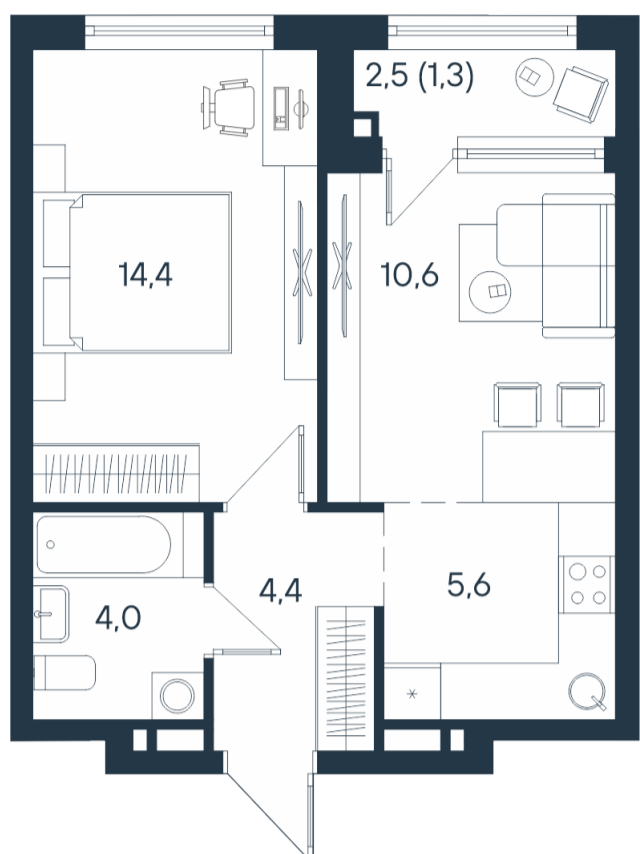

# 2-комнатная квартира-смайт

2*	25,0
	39,0
	40,3

Площадь  
**40.3 м<sup>2</sup>**

Этаж  
**9/15**

Окончание строительства  
**4 кв. 2026**

Стоимость\*  
~~от 7 862 530 ₽~~  
**от 7 298 330 ₽**

Ваша скидка\*  
**до 564 200 ₽**