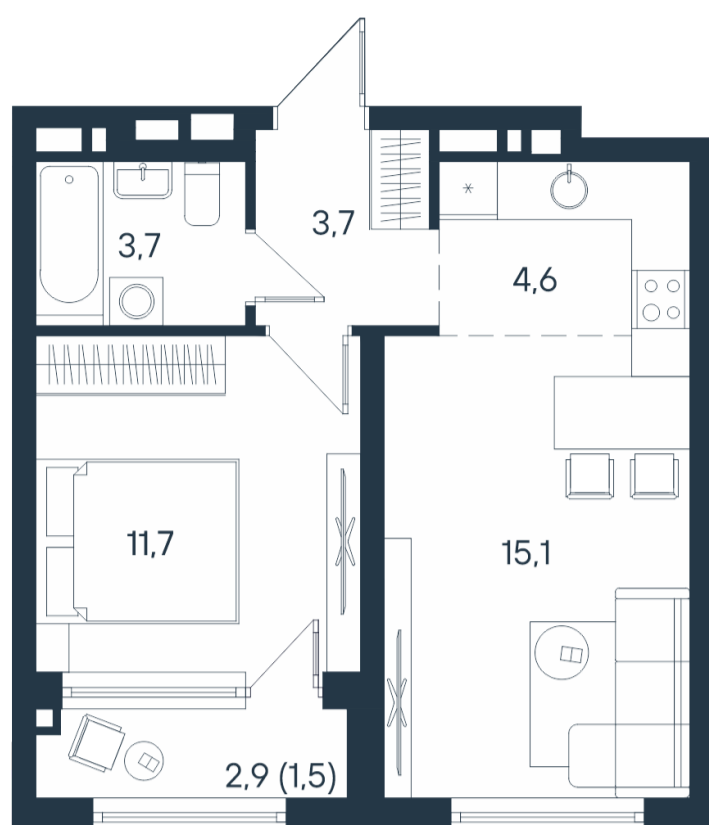

# 2-комнатная квартира-смайт

2*	26,8
	38,8
	40,3

Площадь  
**40.3 м<sup>2</sup>**

Этаж  
**8/15**

Окончание строительства  
**4 кв. 2026**

Стоимость\*  
~~от 7 850 440 Р~~  
**от 7 286 240 Р**

Ваша скидка\*  
**до 564 200 Р**