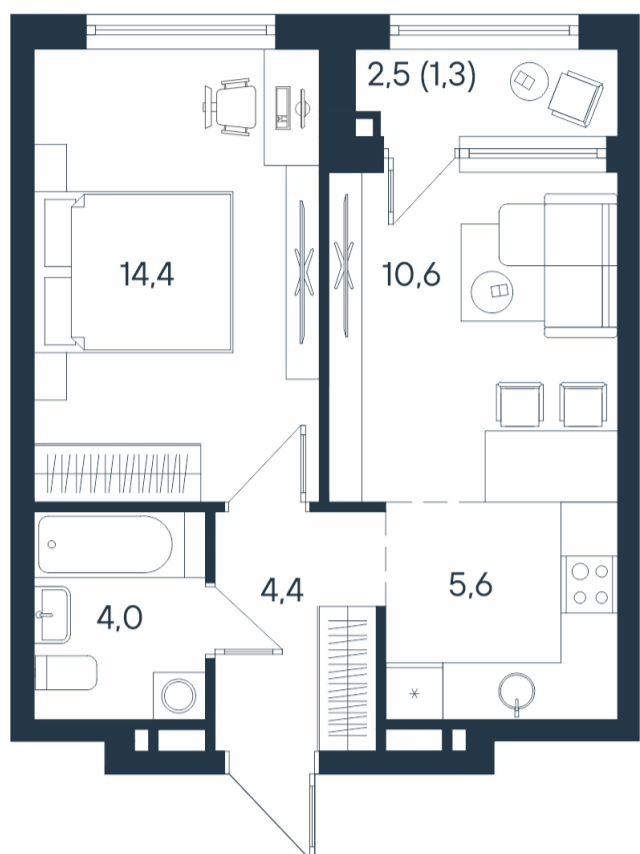

2-комнатная квартира-смарт

2*	25,0
	39,0
	40,3

Площадь
40.3 м²

Этаж
8/15

Окончание строительства
4 кв. 2026

Стоимость*
~~от 7 850 440 ₺~~
от 7 286 240 ₺

Ваша скидка*
до 564 200 ₺

Цена за м²*
от 180 800 ₺