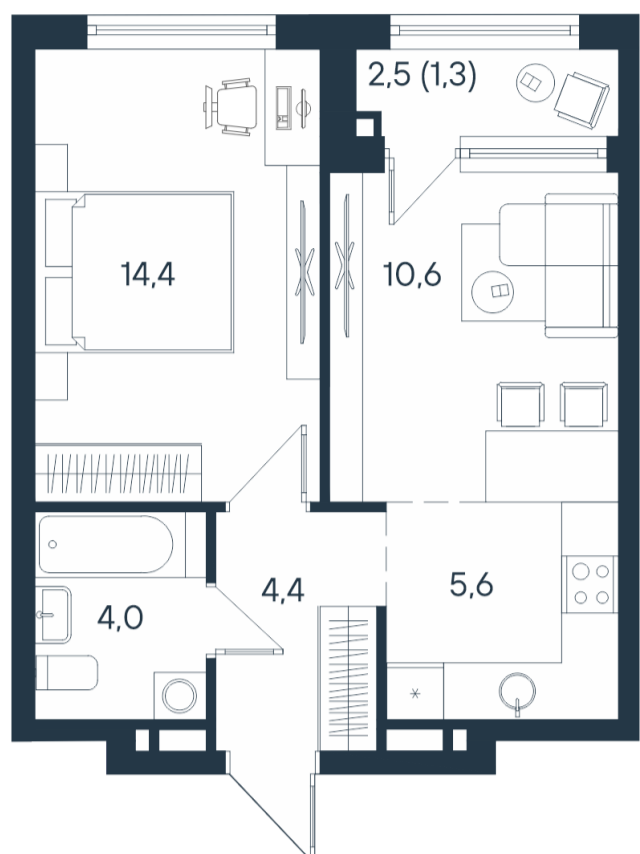

# 2-комнатная квартира-смарт

2*	25,0
	39,0
	40,3

Площадь  
**40.3 м<sup>2</sup>**

Этаж  
**4/15**

Окончание строительства  
**4 кв. 2026**

Стоимость\*  
~~от 7 850 440 ₺~~  
**от 7 286 240 ₺**

Ваша скидка\*  
**до 564 200 ₺**