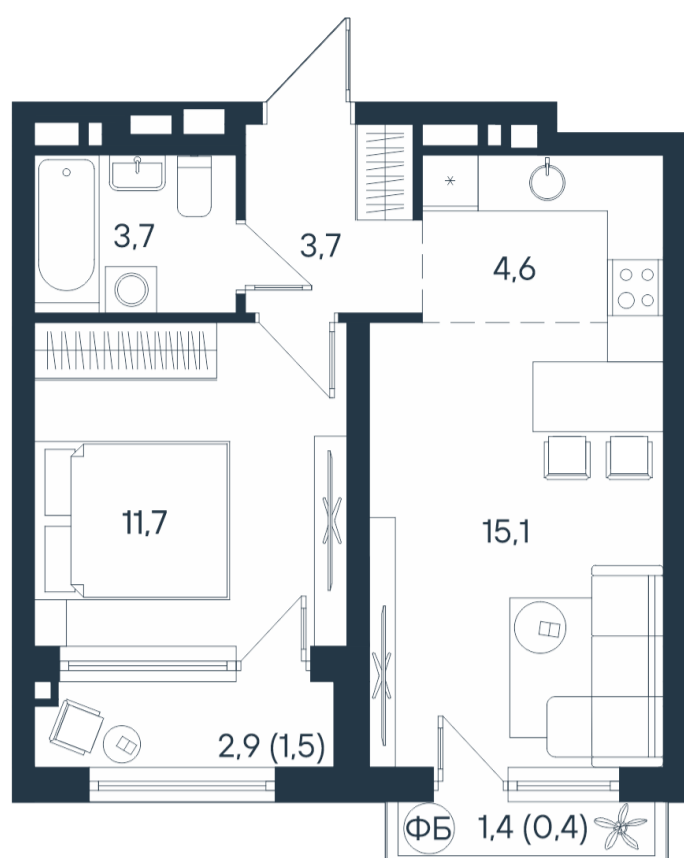

# 2-комнатная квартира-смайт

2*	26,8
	38,8
	40,7

Площадь  
40.7 м<sup>2</sup>

Этаж  
3/15

Окончание строительства  
4 кв. 2026

Стоимость\*

~~от 7 928 360 ₽~~

от 7 358 560 ₽