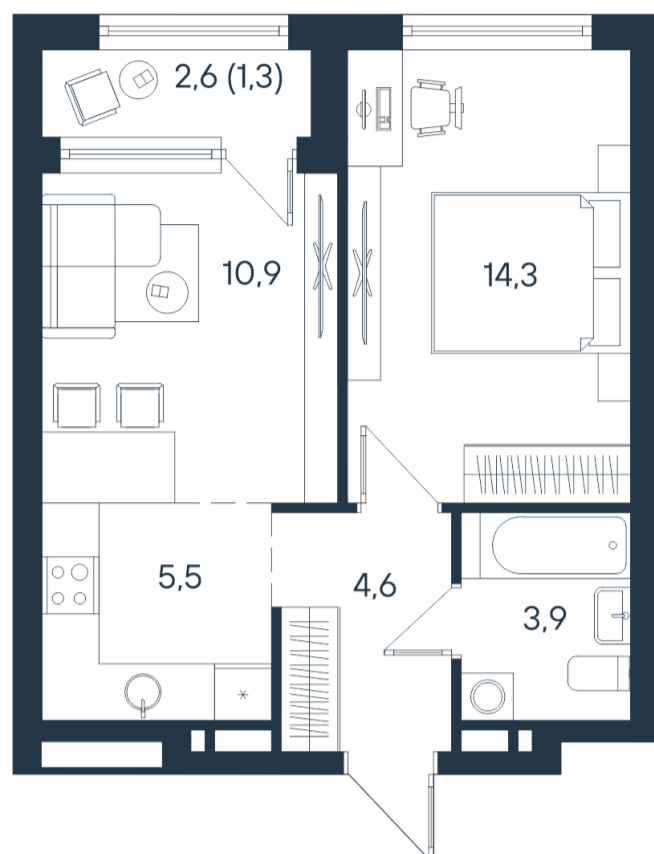

# 2-комнатная квартира-смайт

2*	25,2
	39,2
	40,5

Площадь  
**40.5 м<sup>2</sup>**

Этаж  
**8/15**

Окончание строительства  
**4 кв. 2026**

Стоимость\*  
~~от 7 889 400 ₺~~  
**от 7 322 400 ₺**

Ваша скидка\*  
**до 567 000 ₺**