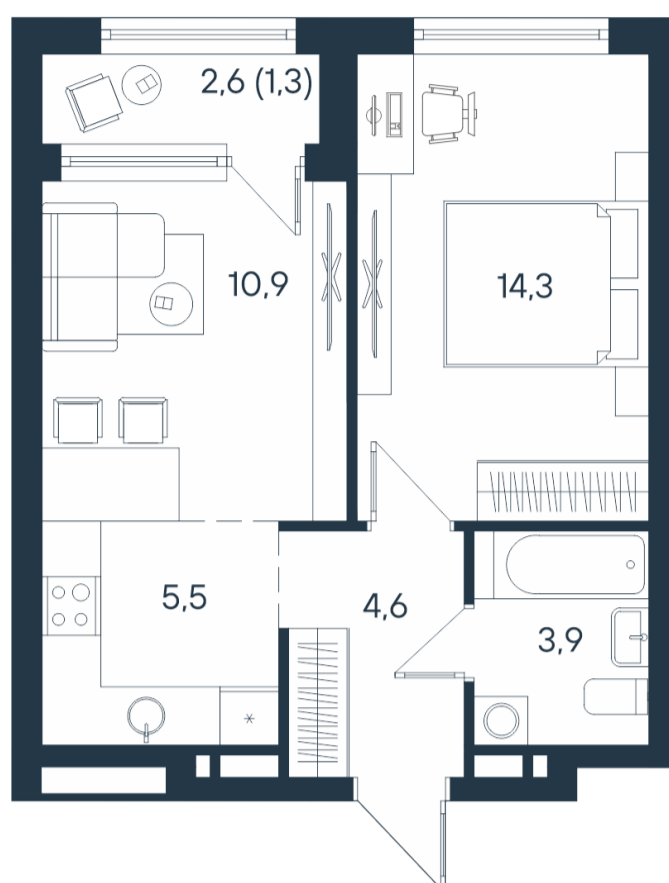

# 2-комнатная квартира-смайт

2*	25,2
	39,2
	40,5

Площадь  
40.5 м<sup>2</sup>

Этаж

5/15

Окончание строительства

4 кв. 2026

Стоимость\*