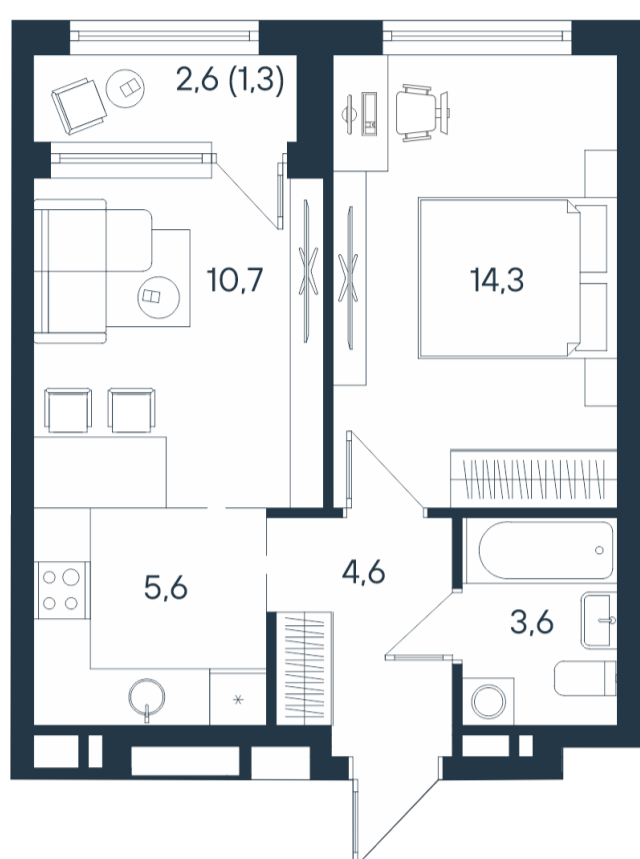

2-комнатная квартира-смарт

| | |
|----|------|
| 2* | 25,0 |
| | 38,8 |
| | 40,1 |

Площадь
40.1 м²

Этаж

8/15

Окончание строительства

4 кв. 2026

Стоимость*